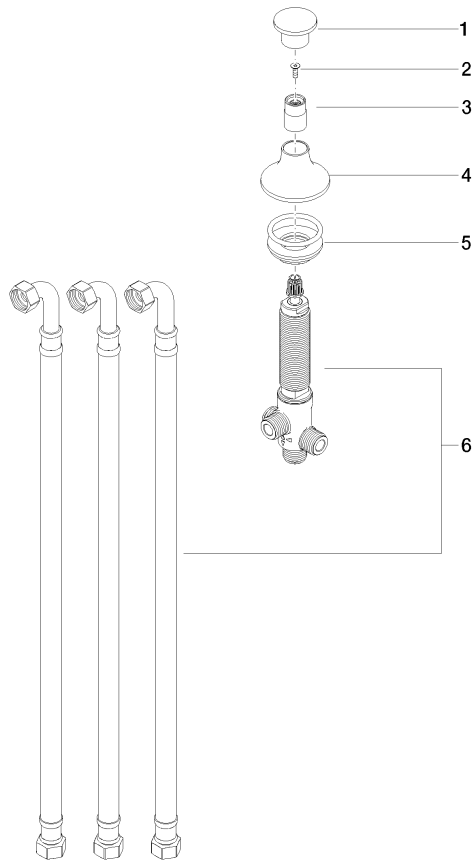

**VAIA Zweiwege-Umstellung für Wannenrand- bzw. Fliesenrandmontage -
Bronze gebürstet**

VAIA

29 140 809

- automatische Umstellung Wanne/Brause
- Bohrungsdurchmesser 30 mm
- Rosette Ø 60 mm
- Anschluss 1/2"
- Durchfluss max. 64,9 l/min bei 3 bar Fließdruck

**VAIA Zweiwege-Umstellung für Wannenrand- bzw. Fliesenrandmontage -
Bronze gebürstet**

VAIA

29 140 809

mm [inches]

Durchflussdiagramm

29 140 809

Produktversion von 3/13/2017

Ersatzteile für die
anderen
Oberflächenvarianten
finden Sie hier:
Chrom

VAIA Zweiwege-Umstellung für Wannenrand- bzw. Fliesenrandmontage -
Bronze gebürstet

VAIA

29 140 809

Ersatzteilstückliste

Produktversion von 3/13/2017

Nr.	Artikelnummer	Benennung	Verbaumenge	Lieferzeit
	09 20 80 016-42	Griff	6	60