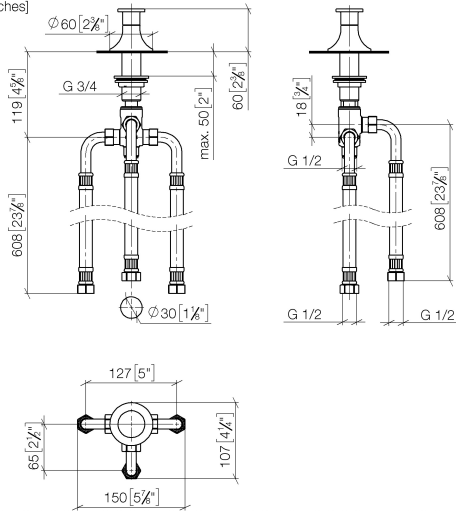

**VAIA Zweiwege-Umstellung für Wannenrand- bzw. Fliesenrandmontage -
Bronze gebürstet**

VAIA

29 140 809

- automatische Umstellung Wanne/Brause
- Bohrungsdurchmesser 30 mm
- Rosette Ø 60 mm
- Anschluss 1/2"
- Durchfluss max. 64,9 l/min bei 3 bar Fließdruck

**VAIA Zweiwege-Umstellung für Wannenrand- bzw. Fliesenrandmontage -
Bronze gebürstet**

VAIA

29 140 809

mm [inches]

Durchflussdiagramm

29 140 809

Produktversion von 3/13/2017

Ersatzteile für die
anderen
Oberflächenvarianten
finden Sie hier:
Chrom

VAIA Zweiwege-Umstellung für Wannenrand- bzw. Fliesenrandmontage -
Bronze gebürstet

VAIA

29 140 809

Ersatzteilstückliste

Produktversion von 3/13/2017

Nr.	Artikelnummer	Benennung	Verbaumenge	Lieferzeit
	09 20 80 016-42	Griff	6	60