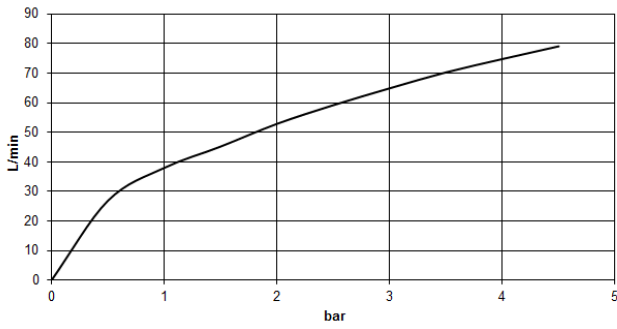

**VAIA Zweiwege-Umstellung für Wannenrand- bzw. Fliesenrandmontage -
Bronze gebürstet**

VAIA

29 140 809

mm [inches]

Durchflussdiagramm

29 140 809

Produktversion von 3/13/2017

Ersatzteile für die
anderen
Oberflächenvarianten
finden Sie hier:
Chrom