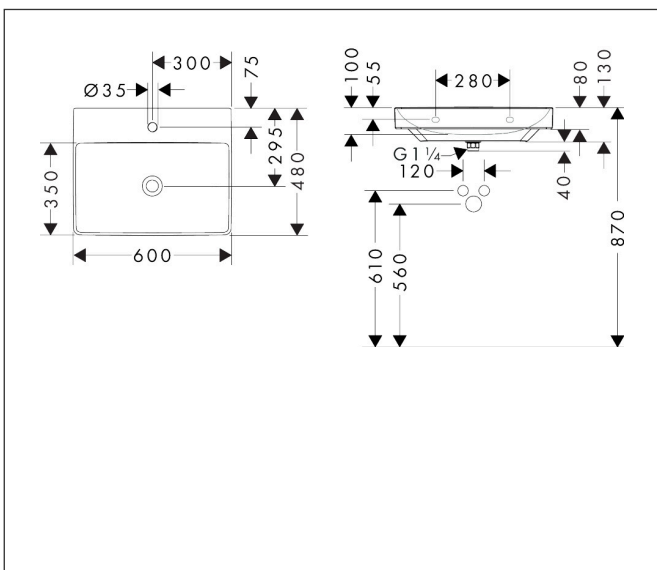

Merk	hansgrohe
Artikelnaam	Xelu Q Wastafel 600/480 met kraangat zonder overloop
Art.nr.	60317450
Oppervlakte	wit
Netto prijs	246,24 EUR

Product foto

Kenmerken

- materiaal: keramiek
- buitenste afmetingen wastafel: 600 x 480 x 80 mm (b x d x h)
- binnenhoogte wastafel: 100 mm
- glansgraad: glanzend
- Made to fit NoiseReduction: op maat gemaakte geluiddempende mat bijgesloten
- met één kraangat
- zonder overloop
- zonder afvoergarnituur
- montagewijze: wandmontage
- overloopklasse: C100

Maat tekeningen

Technologie

Merk	hansgrohe
Artikelnaam	Xelu Q Wastafel 600/480 met kraangat zonder overloop
Art.nr.	60317450
Oppervlakte	wit
Netto prijs	246,24 EUR

Installatievoorbeelden

i Afmetingen kunnen variëren vanwege keramische toleranties die verband houden met het productieproces.