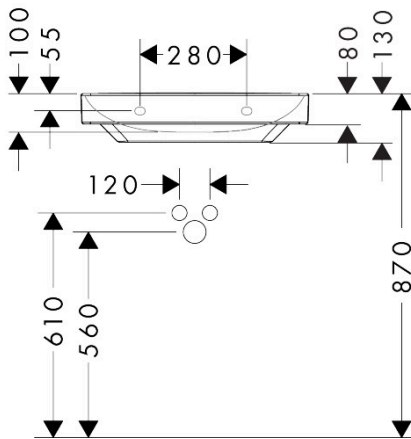

Merk	hansgrohe
Artikelnaam	Xelu Q Wastafel 600/480 met kraangat zonder overloop
Art.nr.	60317450
Oppervlakte	wit
Netto prijs	246,24 EUR

Product foto

Kenmerken

- materiaal: keramiek
- buitenste afmetingen wastafel: 600 x 480 x 80 mm (b x d x h)
- binnenhoogte wastafel: 100 mm
- glansgraad: glanzend
- Made to fit NoiseReduction: op maat gemaakte geluiddempende mat bijgesloten
- met één kraangat
- zonder overloop
- zonder afvoergarnituur
- montagewijze: wandmontage
- overloopklasse: C100

Maat tekeningen

Technologie

Merk	hansgrohe
Artikelnaam	Xelu Q Wastafel 600/480 met kraangat zonder overloop
Art.nr.	60317450
Oppervlakte	wit
Netto prijs	246,24 EUR

Installatievoorbeelden

i Afmetingen kunnen variëren vanwege keramische toleranties die verband houden met het productieproces.