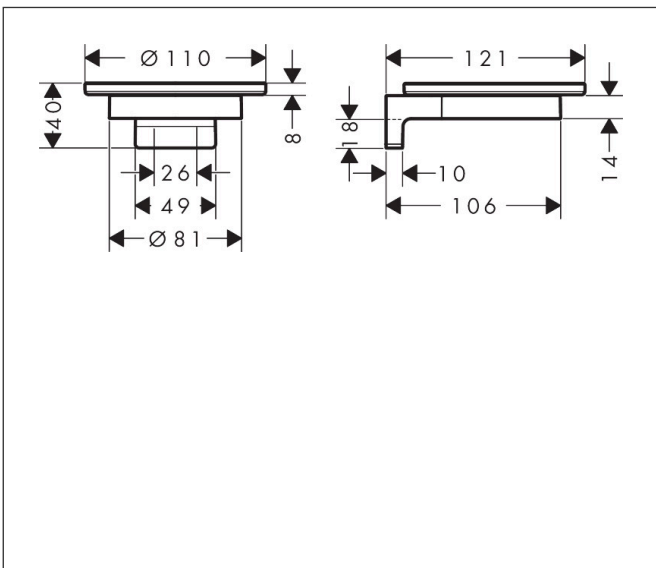

Merk	hansgrohe
Artikelnaam	AddStoris S zeepschaal
Art.nr.	41766000
Oppervlakte	chrom
Netto prijs	38,14 EUR

Product foto

Kenmerken

- wandmontage
- materiaal inkeping: mat glas
- houder materiaal: metaal
- met bevestigingsmateriaal
- verborgen bevestiging
- boorafstand: 26 mm
- diameter boorgat: 6 mm

Maat tekeningen

Technologie