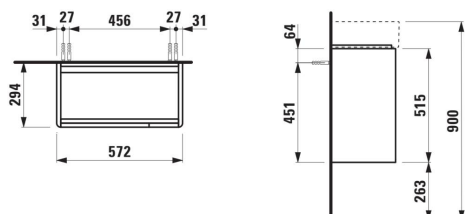

TECHNISCHE TEKENINGEN