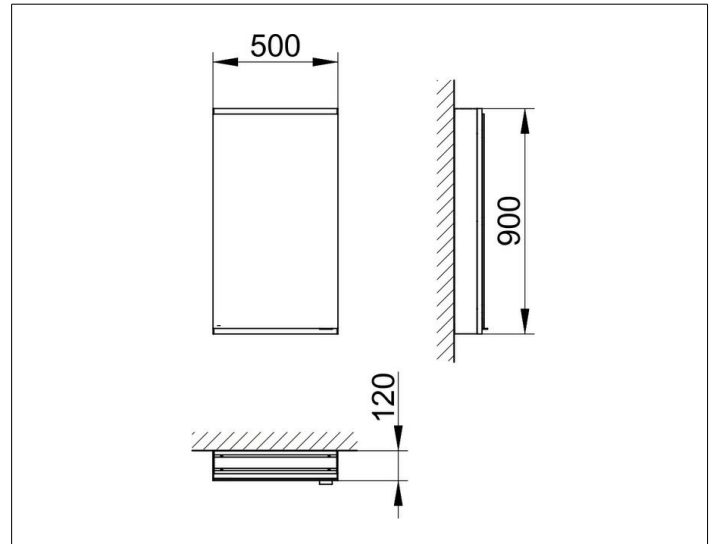

Royal Modular 2.0
800011051000100 Spiegelschrank

PRODUKT

ZEICHNUNG

EEK: C ,

OBERFLÄCHE

silber-eloxiert

ABMESSUNG

500 x 900 x 120 mm