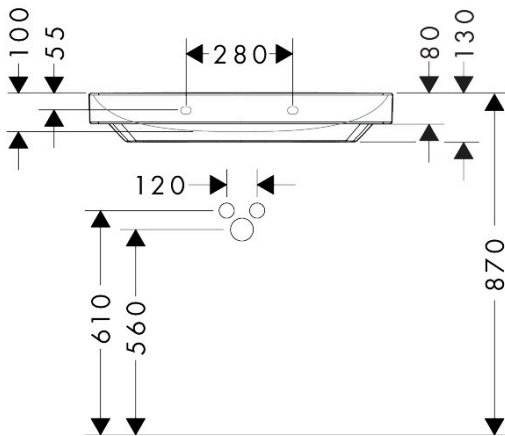

## Kenmerken

- materiaal: keramiek
- buitenste afmetingen wastafel: 800 x 480 x 80 mm (b x d x h)
- binnenhoogte wastafel: 100 mm
- glansgraad: glanzend
- Made to fit NoiseReduction: op maat gemaakte geluiddempende mat bijgesloten
- met één kraangat
- zonder overloop
- zonder afvoergarnituur
- montagewijze: wandmontage
- overloopklasse: C100

## Maat tekeningen

## Technologie

Merk	hansgrohe
Artikelnaam	<b>Xelu Q</b> Wastafel 800/480 met kraangat zonder overloop
Art.nr.	60318450
Oppervlakte	wit
Netto prijs	529,20 EUR

## Installatievoorbeelden

**i** Afmetingen kunnen variëren vanwege keramische toleranties die verband houden met het productieproces.