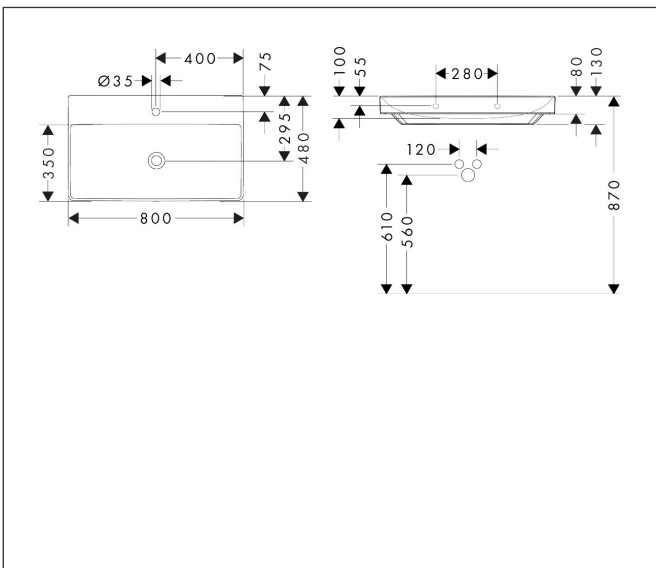

Merk	hansgrohe
Artikelnaam	<b>Xelu Q</b> Wastafel 800/480 met kraangat zonder overloop
Art.nr.	60318450
Oppervlakte	wit
Netto prijs	529,20 EUR

## Kenmerken

- materiaal: keramiek
- buitenste afmetingen wastafel: 800 x 480 x 80 mm (b x d x h)
- binnenhoogte wastafel: 100 mm
- glansgraad: glanzend
- Made to fit NoiseReduction: op maat gemaakte geluiddempende mat bijgesloten
- met één kraangat
- zonder overloop
- zonder afvoergarnituur
- montagewijze: wandmontage
- overloopklasse: C100

## Maat tekeningen

## Technologie

Merk	hansgrohe
Artikelnaam	<b>Xelu Q</b> Wastafel 800/480 met kraangat zonder overloop
Art.nr.	60318450
Oppervlakte	wit
Netto prijs	529,20 EUR