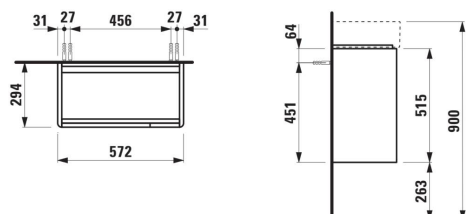

BASE 2.0

Meuble sous-vasque compact pour VAL, 600mm, 2 portes

DIMENSIONS

Longueur	570 mm
Largeur	295 mm
Hauteur	515 mm

COULEUR ET FINITION

	261 Blanc brillant
---	--------------------

Combinaison des portes et des tiroirs : 2

Portes

Etagères intérieures : 1

Finition des pieds : Chromé

Hauteur maximale des pieds (mm) : 263

Matériau : MDF

Matériau de l'étagère : Verre

Pieds ajustables

Poids net / kg : 13

Position du lavabo : Central

Structure du meuble : Portes

Système d'ouverture et de fermeture : Portes

avec fermeture amortie

Type d'installation : Suspendu

Type de porte : Battante

DESSINS TECHNIQUES

COMPATIBLE AVEC

Lavabo 'compact', avec
plage antidérapante
incorporée à droite

H815285...1041

BASE 2.0