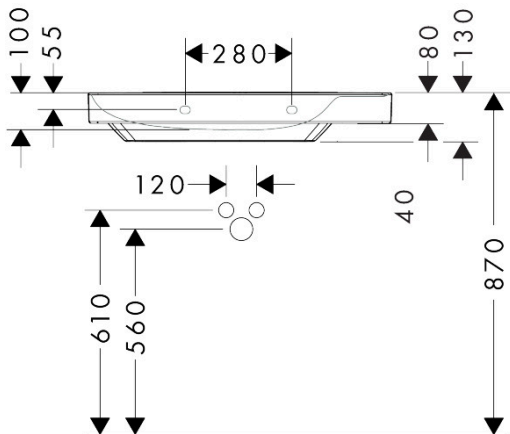

Merk	hansgrohe
Artikelnaam	Xelu Q wastafel met planchet rechts 800/480 met 2 kraangat zonder overloop
Art.nr.	60319450
Oppervlakte	wit
Netto prijs	658,80 EUR

Product foto

Kenmerken

- materiaal: keramiek
- buitenste afmetingen wastafel: 800 x 480 x 80 mm (b x d x h)
- binnenhoogte wastafel: 100 mm
- glansgraad: glanzend
- Made to fit NoiseReduction: op maat gemaakte geluiddempende mat bijgesloten
- met 2 kraangaten (tweede kraangat voor bedieningselement)
- zonder overloop
- met planchet rechts
- zonder afvoergarnituur
- montagewijze: wandmontage
- overloopklasse: C100

Maat tekeningen

Technologie

Merk	hansgrohe
Artikelnaam	Xelu Q wastafel met planchet rechts 800/480 met 2 kraangat zonder overloop
Art.nr.	60319450
Oppervlakte	wit
Netto prijs	658,80 EUR

Installatievoorbeelden

i Afmetingen kunnen variëren vanwege keramische toleranties die verband houden met het productieproces.