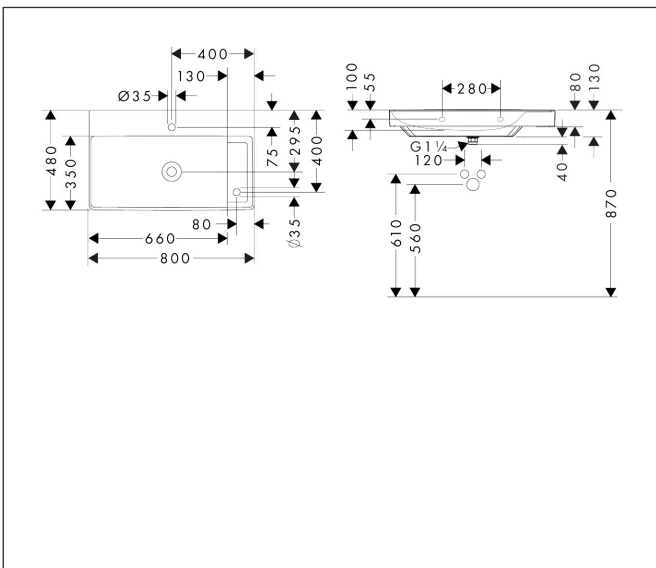

Merk	hansgrohe
Artikelnaam	Xelu Q wastafel met planchet rechts 800/480 met 2 kraangat zonder overloop
Art.nr.	60319450
Oppervlakte	wit
Netto prijs	658,80 EUR

Product foto

Kenmerken

- materiaal: keramiek
- buitenste afmetingen wastafel: 800 x 480 x 80 mm (b x d x h)
- binnenhoogte wastafel: 100 mm
- glansgraad: glanzend
- Made to fit NoiseReduction: op maat gemaakte geluiddempende mat bijgesloten
- met 2 kraangaten (tweede kraangat voor bedieningselement)
- zonder overloop
- met planchet rechts
- zonder afvoergarnituur
- montagewijze: wandmontage
- overloopklasse: C100

Maat tekeningen

Technologie

Merk	hansgrohe
Artikelnaam	Xelu Q wastafel met planchet rechts 800/480 met 2 kraangat zonder overloop
Art.nr.	60319450
Oppervlakte	wit
Netto prijs	658,80 EUR

Installatievoorbeelden

i Afmetingen kunnen variëren vanwege keramische toleranties die verband houden met het productieproces.