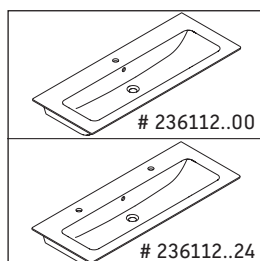

L-Cube

LC 6243

Návod na montáž

W mm	X mm
17	833

ME by Starck # 233612 / # 236112..00

W mm	X mm
17	833

ME by Starck # 236112..24

Návod k použitiu