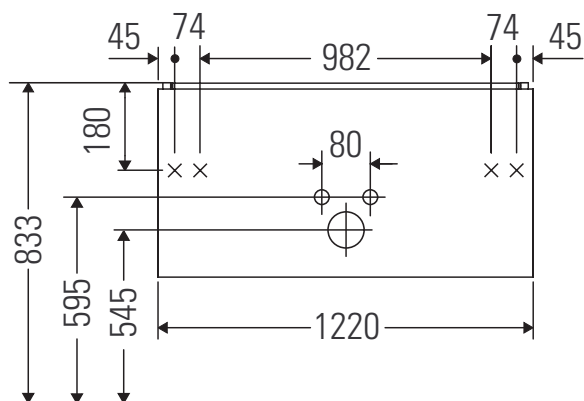

L-Cube

LC 6243

Návod na montáž

W mm	X mm
17	833

ME by Starck # 233612 / # 236112..00

W mm	X mm
17	833

ME by Starck # 236112..24

Návod k použitiu