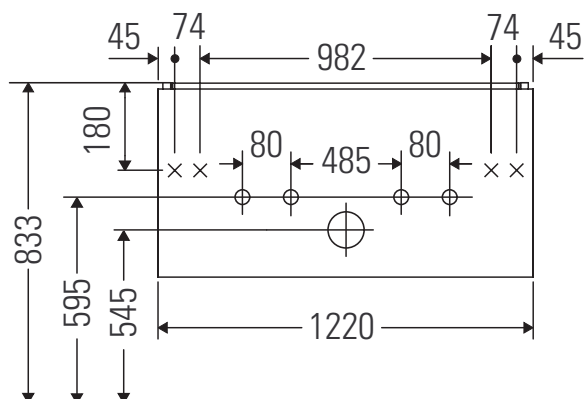

L-Cube

LC 6243

Návod na montáž

W mm	X mm
17	833

ME by Starck # 233612 / # 236112..00

W mm	X mm
17	833

ME by Starck # 236112..24

Návod k použitiu