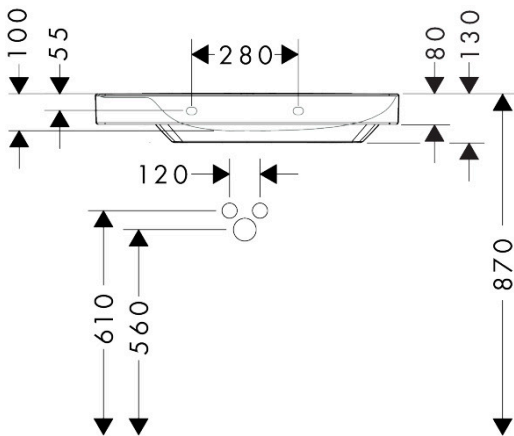

Merk	hansgrohe
Artikelnaam	Xelu Q Wastafel met planchet links 800/480 met 2 kraangat zonder overloop
Art.nr.	60320450
Oppervlakte	wit
Netto prijs	658,80 EUR

Product foto

Kenmerken

- materiaal: keramiek
- buitenste afmetingen wastafel: 800 x 480 x 80 mm (b x d x h)
- binnenhoogte wastafel: 100 mm
- glansgraad: glanzend
- Made to fit NoiseReduction: op maat gemaakte geluiddempende mat bijgesloten
- met 2 kraangaten (tweede kraangat voor bedieningselement)
- zonder overloop
- met planchet links
- zonder afvoergarnituur
- montagewijze: wandmontage
- overloopklasse: C100

Maat tekeningen

Technologie

Merk	hansgrohe
Artikelnaam	Xelu Q Wastafel met planchet links 800/480 met 2 kraangat zonder overloop
Art.nr.	60320450
Oppervlakte	wit
Netto prijs	658,80 EUR

Installatievoorbeelden

i Afmetingen kunnen variëren vanwege keramische toleranties die verband houden met het productieproces.