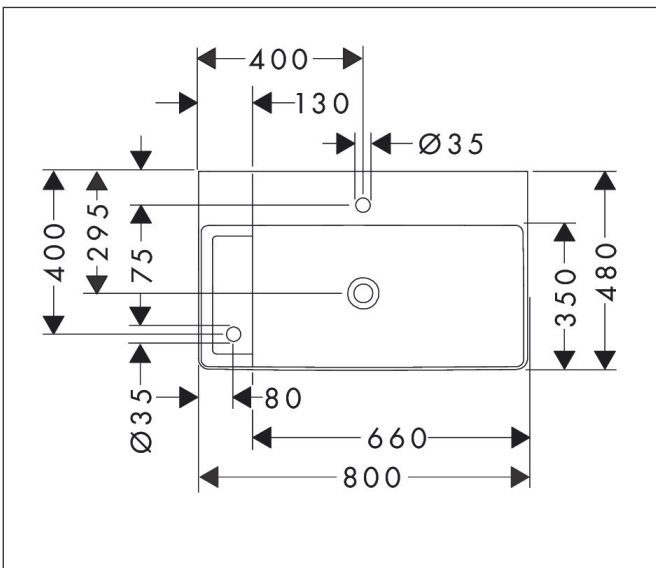

Merk	hansgrohe
Artikelnaam	Xelu Q Wastafel met planchet links 800/480 met 2 kraangat zonder overloop
Art.nr.	60320450
Oppervlakte	wit
Netto prijs	658,80 EUR

Product foto

Kenmerken

- materiaal: keramiek
- buitenste afmetingen wastafel: 800 x 480 x 80 mm (b x d x h)
- binnenhoogte wastafel: 100 mm
- glansgraad: glanzend
- Made to fit NoiseReduction: op maat gemaakte geluiddempende mat bijgesloten
- met 2 kraangaten (tweede kraangat voor bedieningselement)
- zonder overloop
- met planchet links
- zonder afvoergarnituur
- montagewijze: wandmontage
- overloopklasse: C100

Maat tekeningen

Technologie

Merk	hansgrohe
Artikelnaam	Xelu Q Wastafel met planchet links 800/480 met 2 kraangat zonder overloop
Art.nr.	60320450
Oppervlakte	wit
Netto prijs	658,80 EUR

Installatievoorbeelden

i Afmetingen kunnen variëren vanwege keramische toleranties die verband houden met het productieproces.