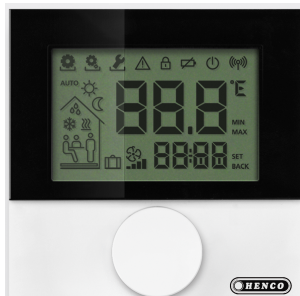

CU-REGC-RF: Regelaar Lcd, Met Aansl. Voor Ext. Sensor, Incl. 2x AAA batt

Commerciële informatie

De CU-REBC-RF is een draadloze thermostaat die wordt ingesteld via digitale draaiknop (0-5) voor een systeem dat zowel kan verwarmen als kan koelen.

- Programmatie van thermostaatinstellingen en systeemparameters.
- Drie menu's: gebruikersmenu, parametermenu en beveiligd menu installateur voor gevoelige instellingen.
- Aansluitbaar met vloervoeler (optioneel, versie Control).
- Krasvrij display (polycarbonaat).

Dimensies basiseenheid

Hoogte	27 mm
Lengte	85 mm
Breedte	85 mm
Netto gewicht	0,130 kg

Certificaten

Toepassingen

Verwarming, Koeling, Vloerverwarming

Oplossingen

Vloerverwarming, Gebouwinstallaties, Industrie, Infra

Technische kenmerken

Regeling type aan/uit	✘	Meetbereik	0 40 Graden Celsius
Regeling type modulerend	✓	Aantal uitgangen verwarming	1
Communicatieprotocol	Merkgebonden	Aantal uitgangen koeling	1
Type voeding	Batterij	Differentiewaarde	2 2 Kelvin
Aansluiting	Draadloos	Aantal schakelprogramma's	4
Met ontvanger	✓	Max. spanning contacten	0 Volt
Opnemer extern	✘	Max. contactbelasting	0 Ampère
Met thermische terugkoppeling	✘	Breedte	85 Millimeter
Regelkarakteristiek	Overig	Diepte	85 Millimeter
Verwarmen	✓	Hoogte	27 Millimeter
Geschikt voor verwarming	✓	Energieverbruik standby (solstandby)	0 Watt
Geschikt voor koeling	✓		
Differentie verstelbaar	✓		
Keuzeschakelaar voor verwarming en verwarming met warmwater	✘		
Type opnemer	Weerstandsofnemer		
Temperatuur afleesbaar	✓		
RV afleesbaar	✘		
Met display	✓		
Kloktype	Weekklok		
Uitvoering klok	Digitaal		
Overwerkschakelaar	✘		
Optimalisering	✘		
Met tapwaterschakeling	✘		
Bediening	Toets		
Weersafhankelijke regeling	✘		
Contactuitvoering	Maakcontact (NO)		
Beschermingsgraad (IP)	IP20		
Beschermingsgraad (NEMA)	3		
Explosie veilig	✓		
Kleur	Wit		
Compatible met Apple HomeKit	✘		
Compatible met Google Assistant	✘		
Compatible met Amazon Alexa	✘		
Met IFTTT ondersteuning	✘		