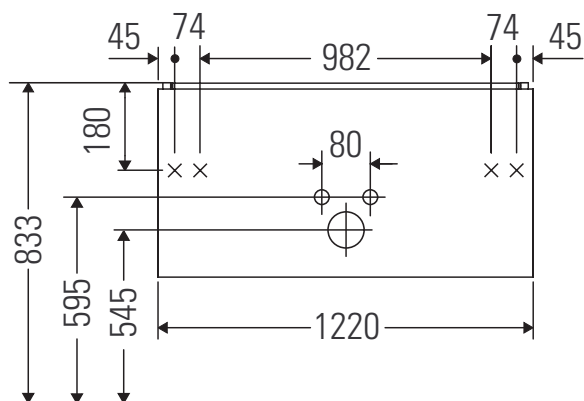

L-Cube

LC 6243

Navodila za montažo

W mm	X mm
17	833

ME by Starck # 233612 / # 236112..00

W mm	X mm
17	833

ME by Starck # 236112..24

Napotki za uporabo