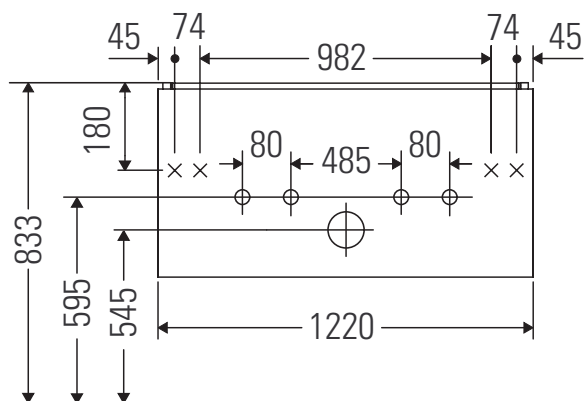

L-Cube

LC 6243

Navodila za montažo

W mm	X mm
17	833

ME by Starck # 233612 / # 236112..00

W mm	X mm
17	833

ME by Starck # 236112..24

Napotki za uporabo