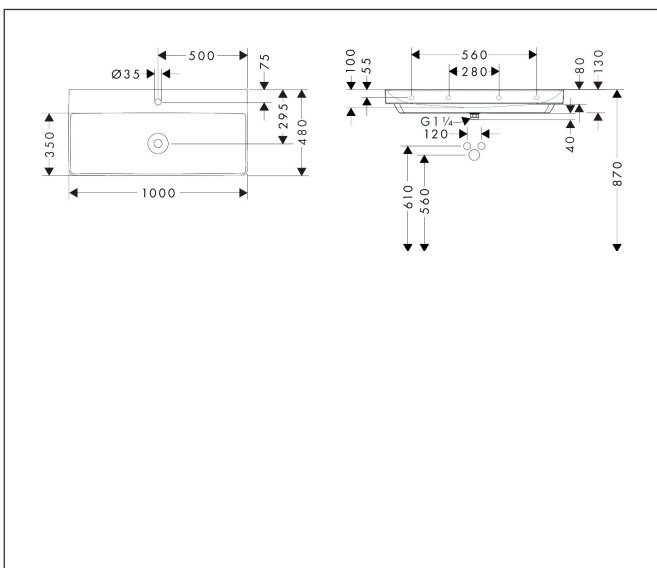

Merk	hansgrohe
Artikelnaam	<b>Xelu Q</b> wastafel 1000/480 met kraangat zonder overloop
Art.nr.	60321450
Oppervlakte	wit
Netto prijs	696,60 EUR

## Kenmerken

- materiaal: keramiek
- buitenste afmetingen wastafel: 1000 x 480 x 80 mm (b x d x h)
- binnenhoogte wastafel: 100 mm
- glansgraad: glanzend
- Made to fit NoiseReduction: op maat gemaakte geluiddempende mat bijgesloten
- met één kraangat
- zonder overloop
- zonder afvoergarnituur
- montagewijze: wandmontage
- overloopklasse: C100

## Maat tekeningen

## Technologie

Merk	hansgrohe
Artikelnaam	<b>Xelu Q</b> wastafel 1000/480 met kraangat zonder overloop
Art.nr.	60321450
Oppervlakte	wit
Netto prijs	696,60 EUR