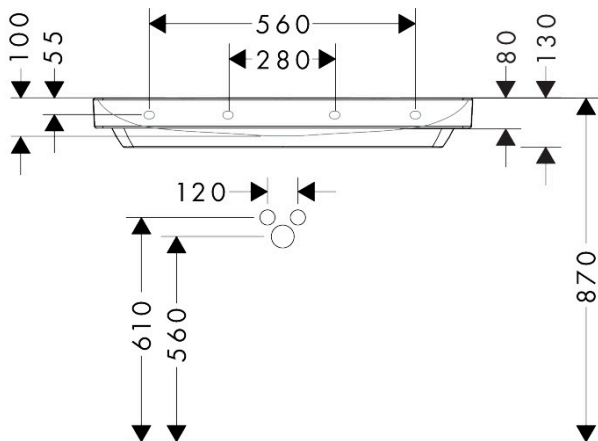

## Kenmerken

- materiaal: keramiek
- buitenste afmetingen wastafel: 1000 x 480 x 80 mm (b x d x h)
- binnenhoogte wastafel: 100 mm
- glansgraad: glanzend
- Made to fit NoiseReduction: op maat gemaakte geluiddempende mat bijgesloten
- met één kraangat
- zonder overloop
- zonder afvoergarnituur
- montagewijze: wandmontage
- overloopklasse: C100

## Maat tekeningen

## Technologie

Merk	hansgrohe
Artikelnaam	<b>Xelu Q</b> wastafel 1000/480 met kraangat zonder overloop
Art.nr.	60321450
Oppervlakte	wit
Netto prijs	696,60 EUR

## Installatievoorbeelden

**i** Afmetingen kunnen variëren vanwege keramische toleranties die verband houden met het productieproces.