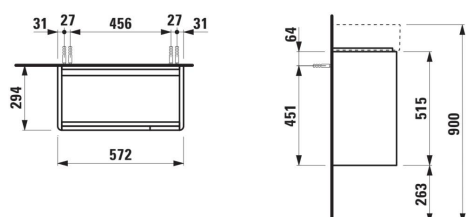

BASE 2.0

Wastafelonderbouwkast compact voor VAL, 600mm, 2 deuren

AFMETINGEN

Lengte	570 mm
Breedte	295 mm
Hoogte	515 mm

KLEUR EN AFWERKING

	260 Wit mat
---	-------------

Afwerking van de voeten : Chroom

Deuren en laden combinatie : 2 deuren

Interne planken : 1

Materiaal : MDF

Maximale hoogte poten : 263

Netto gewicht / kg : 13

Positie wastafel : Centraal

Schappen materiaal : Glas

Structuur meubelen : Deuren

Systeem voor sluiten en openen : Softclose
deuren

Type deur : Van scharnieren voorzien

Type installatie : Wandhangend

Verstelbare poten

TECHNISCHE TEKENINGEN

TE COMBINEREN MET

Fontein 'compact' semi nat
gedeelt rechts

H815285...1041

BASE 2.0