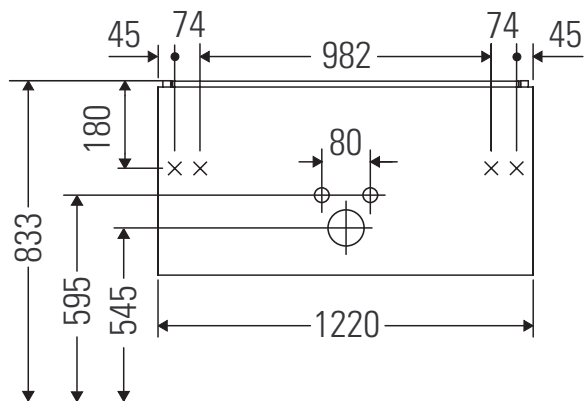

L-Cube

LC 6243

Instrucțiuni de montare

W mm	X mm
17	833

ME by Starck # 233612 / # 236112..00

W mm	X mm
17	833

ME by Starck # 236112..24

Indicații de utilizare

Seria de mobilier de baie corespunde normelor și directivelor valabile în momentul livrării și este concepută pentru utilizarea în băi. Trebuie evitată stropirea directă cu apă, de ex. în timpul dușului.