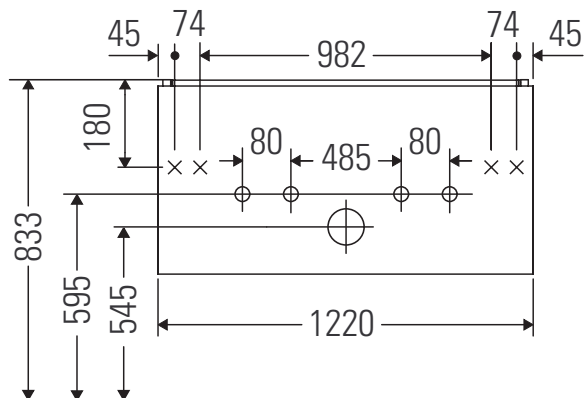

L-Cube

LC 6243

Instrucțiuni de montare

W mm	X mm
17	833

ME by Starck # 233612 / # 236112..00

W mm	X mm
17	833

ME by Starck # 236112..24

Indicații de utilizare