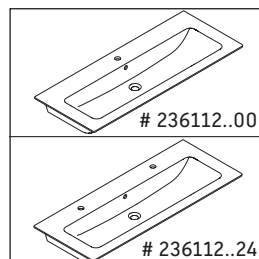

L-Cube

LC 6243

Instrucțiuni de montare

W mm	X mm
17	833

ME by Starck # 233612 / # 236112..00

W mm	X mm
17	833

ME by Starck # 236112..24

Indicații de utilizare