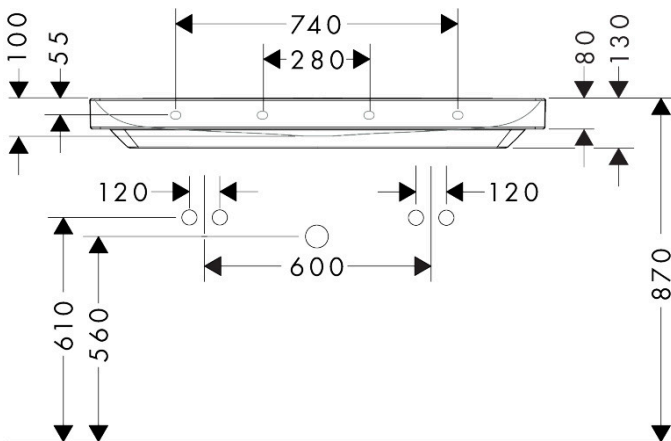

## Kenmerken

- materiaal: keramiek
- buitenste afmetingen wastafel: 1200 x 480 x 80 mm (b x d x h)
- binnenhoogte wastafel: 100 mm
- glansgraad: glanzend
- Made to fit NoiseReduction: op maat gemaakte geluiddempende mat bijgesloten
- met 2 kraangaten
- zonder overloop
- zonder afvoergarnituur
- montagewijze: wandmontage
- overloopklasse: C100

## Maat tekeningen

## Technologie

Merk	hansgrohe
Artikelnaam	<b>Xelu Q</b> Wastafel 1200/480 met 2 kraangats zonder overloop
Art.nr.	60322450
Oppervlakte	wit
Netto prijs	950,40 EUR

## Installatievoorbeelden

**i** Afmetingen kunnen variëren vanwege keramische toleranties die verband houden met het productieproces.