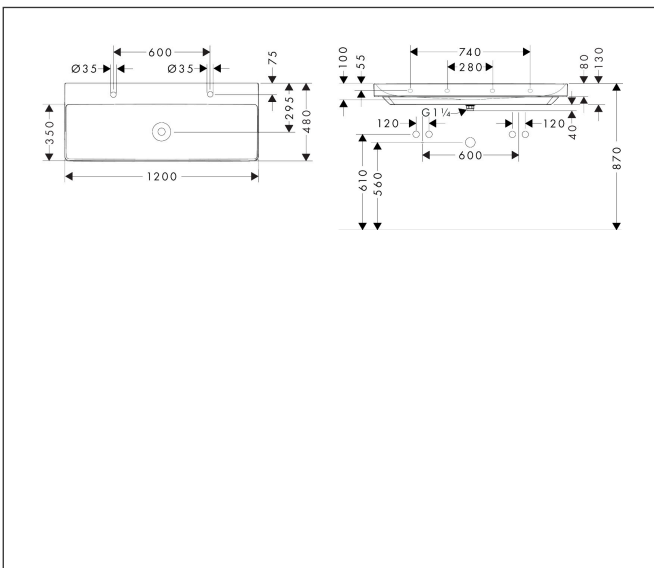

Merk	hansgrohe
Artikelnaam	<b>Xelu Q</b> Wastafel 1200/480 met 2 kraangats zonder overloop
Art.nr.	60322450
Oppervlakte	wit
Netto prijs	950,40 EUR

## Kenmerken

- materiaal: keramiek
- buitenste afmetingen wastafel: 1200 x 480 x 80 mm (b x d x h)
- binnenhoogte wastafel: 100 mm
- glansgraad: glanzend
- Made to fit NoiseReduction: op maat gemaakte geluiddempende mat bijgesloten
- met 2 kraangaten
- zonder overloop
- zonder afvoergarnituur
- montagewijze: wandmontage
- overloopklasse: C100

## Maat tekeningen

## Technologie

Merk	hansgrohe
Artikelnaam	<b>Xelu Q</b> Wastafel 1200/480 met 2 kraangats zonder overloop
Art.nr.	60322450
Oppervlakte	wit
Netto prijs	950,40 EUR