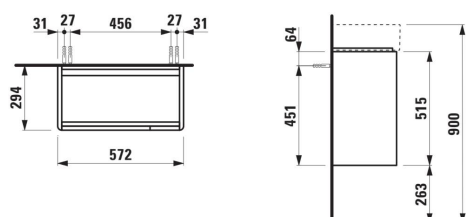

BASE 2.0

Meuble sous-vasque compact pour VAL, 600mm, 2 portes

DIMENSIONS

Longueur	570 mm
Largeur	295 mm
Hauteur	515 mm

COULEUR ET FINITION

	260 Blanc mat
---	---------------

Combinaison des portes et des tiroirs : 2

Portes

Etagères intérieures : 1

Finition des pieds : Chromé

Hauteur maximale des pieds (mm) : 263

Matériau : MDF

Matériau de l'étagère : Verre

Pieds ajustables

Poids net / kg : 13

Position du lavabo : Central

Structure du meuble : Portes

Système d'ouverture et de fermeture : Portes

avec fermeture amortie

Type d'installation : Suspendu

Type de porte : Battante

DESSINS TECHNIQUES

COMPATIBLE AVEC

Lavabo 'compact', avec
plage antidérapante
incorporée à droite

H815285...1041

BASE 2.0