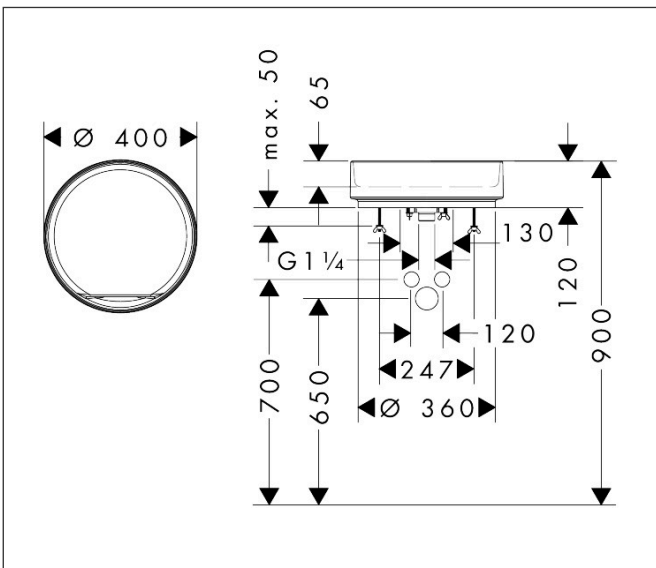

| | |
|-------------|--|
| Merk | hansgrohe |
| Artikelnaam | Xuniva Evo S waskom 400/400 zonder kraangat en overloop |
| Art.nr. | 60323450 |
| Oppervlakte | wit |
| Netto prijs | 540,00 EUR |

Product foto

Kenmerken

- materiaal: keramiek
- buitenste afmetingen wastafel: 400 x 400 x 120 mm (b x d x h)
- binnenhoogte wastafel: 65 mm
- glansgraad: glanzend
- inclusief verborgen afvoer
- zonder kraangat
- zonder overloop
- zonder planchet
- met afvoergarnituur
- montagewijze: opgebouwd
- met bevestigingsmateriaal
- overloopklasse: CL00

Maat tekeningen

| | |
|-------------|--|
| Merk | hansgrohe |
| Artikelnaam | Xuniva Evo S waskom 400/400 zonder kraangat en overloop |
| Art.nr. | 60323450 |
| Oppervlakte | wit |
| Netto prijs | 540,00 EUR |

Installatievoorbeelden

i Afmetingen kunnen variëren vanwege keramische toleranties die verband houden met het productieproces.