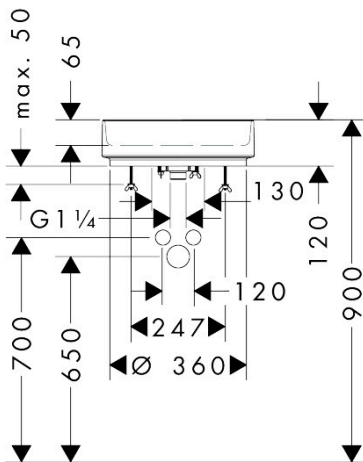

Kenmerken

- materiaal: keramiek
- buitenste afmetingen wastafel: 400 x 400 x 120 mm (b x d x h)
- binnenhoogte wastafel: 65 mm
- glansgraad: glanzend
- inclusief verborgen afvoer
- zonder kraangat
- zonder overloop
- zonder planchet
- met afvoergarnituur
- montagewijze: opgebouwd
- met bevestigingsmateriaal
- overloopklasse: CL00

Maat tekeningen

| | |
|-------------|--|
| Merk | hansgrohe |
| Artikelnaam | Xuniva Evo S waskom 400/400 zonder kraangat en overloop |
| Art.nr. | 60323450 |
| Oppervlakte | wit |
| Netto prijs | 540,00 EUR |

Installatievoorbeelden

i Afmetingen kunnen variëren vanwege keramische toleranties die verband houden met het productieproces.