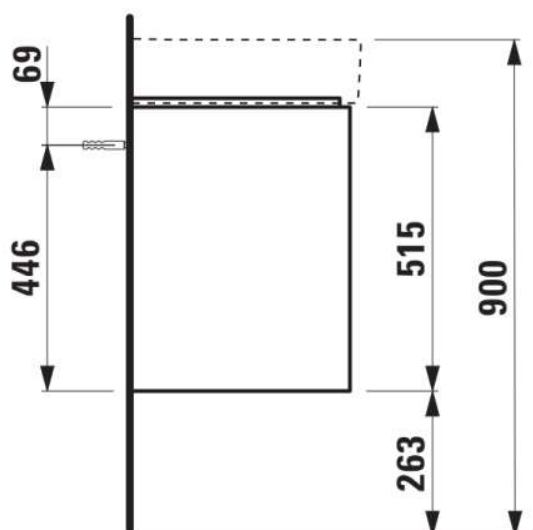

BASE 2.0

Wastafelonderbouwkast voor VAL, 600mm, 2 lades

AFMETINGEN

Lengte	570 mm
Breedte	400 mm
Hoogte	515 mm

KLEUR EN AFWERKING

267 Wild oak

Afwerking van de voeten : Chroom

Deuren en laden combinatie : 2 lades

Materiaal : MDF

Maximale hoogte poten : 263

Netto gewicht / kg : 21,7

Organiseren vakken : 1

Positie wastafel : Centraal

Structuur meubelen : Lades

Systeem voor sluiten en openen : Softclose lades

Type installatie : Wandhangend

Verstelbare poten

TECHNISCHE TEKENINGEN

TE COMBINEREN MET

Wastafel

H810283...1041

BASE 2.0