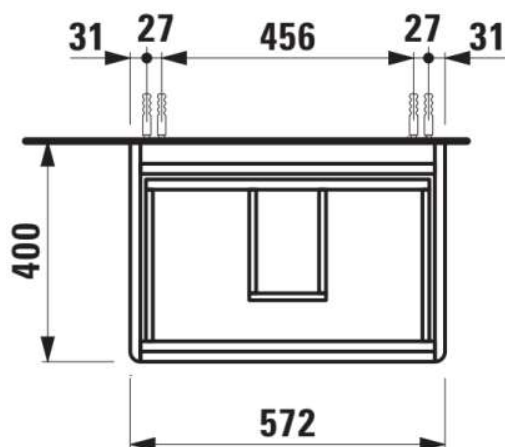

BASE 2.0

Wastafelonderbouwkast voor VAL, 600mm, 2 lades

AFMETINGEN

Lengte	570 mm
Breedte	400 mm
Hoogte	515 mm

KLEUR EN AFWERKING

267 Wild oak

Afwerking van de voeten : Chroom

Deuren en laden combinatie : 2 lades

Materiaal : MDF

Maximale hoogte poten : 263

Netto gewicht / kg : 21,7

Organiseren vakken : 1

Positie wastafel : Centraal

Structuur meubelen : Lades

Systeem voor sluiten en openen : Softclose lades

Type installatie : Wandhangend

Verstelbare poten

TECHNISCHE TEKENINGEN

TE COMBINEREN MET

Wastafel

H810283...1041

BASE 2.0