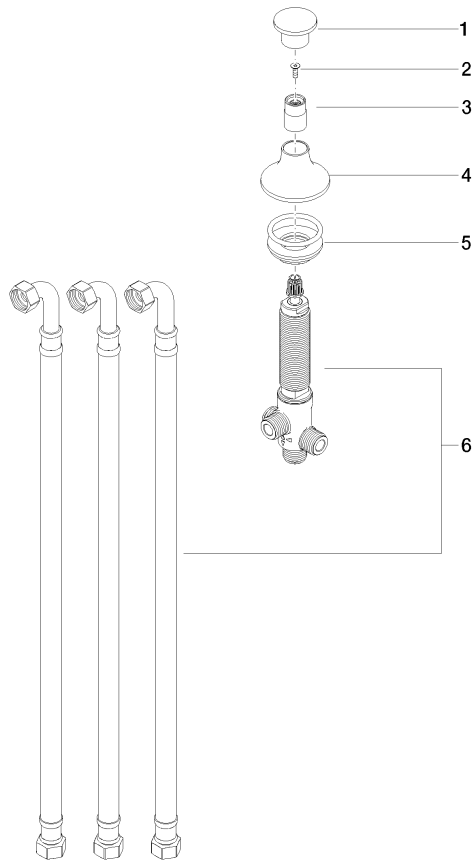

**VAIA Zweiwege-Umstellung für Wannenrand- bzw. Fliesenrandmontage - Dark  
Chrome**

VAIA

29 140 809

- automatische Umstellung Wanne/Brause
- Bohrungsdurchmesser 30 mm
- Rosette Ø 60 mm
- Anschluss 1/2"
- Durchfluss max. 64,9 l/min bei 3 bar Fließdruck

29 140 809  
mm [inches]

**Durchflussdiagramm**

29 140 809

**Produktversion von 3/13/2017**

Ersatzteile für die  
anderen  
Oberflächenvarianten  
finden Sie hier:  
Chrome

VAIA Zweiwege-Umstellung für Wannenrand- bzw. Fliesenrandmontage - Dark Chrome

VAIA

29 140 809

**Ersatzteilstückliste**

**Produktversion von 3/13/2017**

Nr.	Artikelnummer	Benennung	Verbaumenge	Lieferzeit
	09 20 80 016-19	Griff	6	60