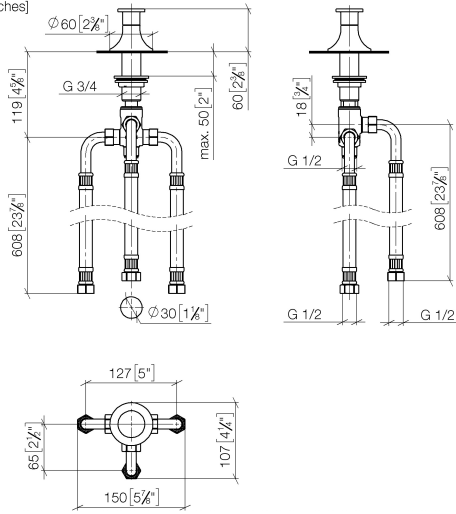

**VAIA Zweiwege-Umstellung für Wannenrand- bzw. Fliesenrandmontage - Dark  
Chrome**

VAIA

29 140 809

- automatische Umstellung Wanne/Brause
- Bohrungsdurchmesser 30 mm
- Rosette Ø 60 mm
- Anschluss 1/2"
- Durchfluss max. 64,9 l/min bei 3 bar Fließdruck

29 140 809  
mm [inches]

**Durchflussdiagramm**

29 140 809

**Produktversion von 3/13/2017**

Ersatzteile für die  
anderen  
Oberflächenvarianten  
finden Sie hier:  
Chrome

VAIA Zweiwege-Umstellung für Wannenrand- bzw. Fliesenrandmontage - Dark Chrome

VAIA

29 140 809

**Ersatzteilstückliste**

**Produktversion von 3/13/2017**

Nr.	Artikelnummer	Benennung	Verbaumenge	Lieferzeit
	09 20 80 016-19	Griff	6	60