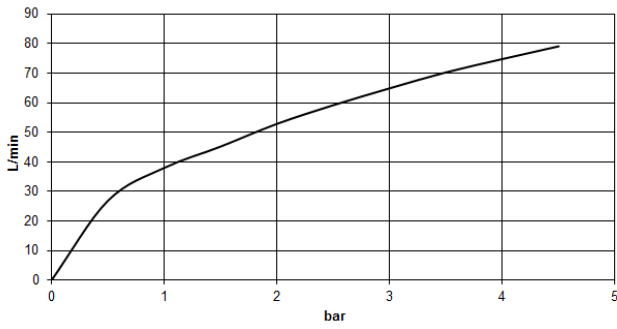

Durchflussdiagramm