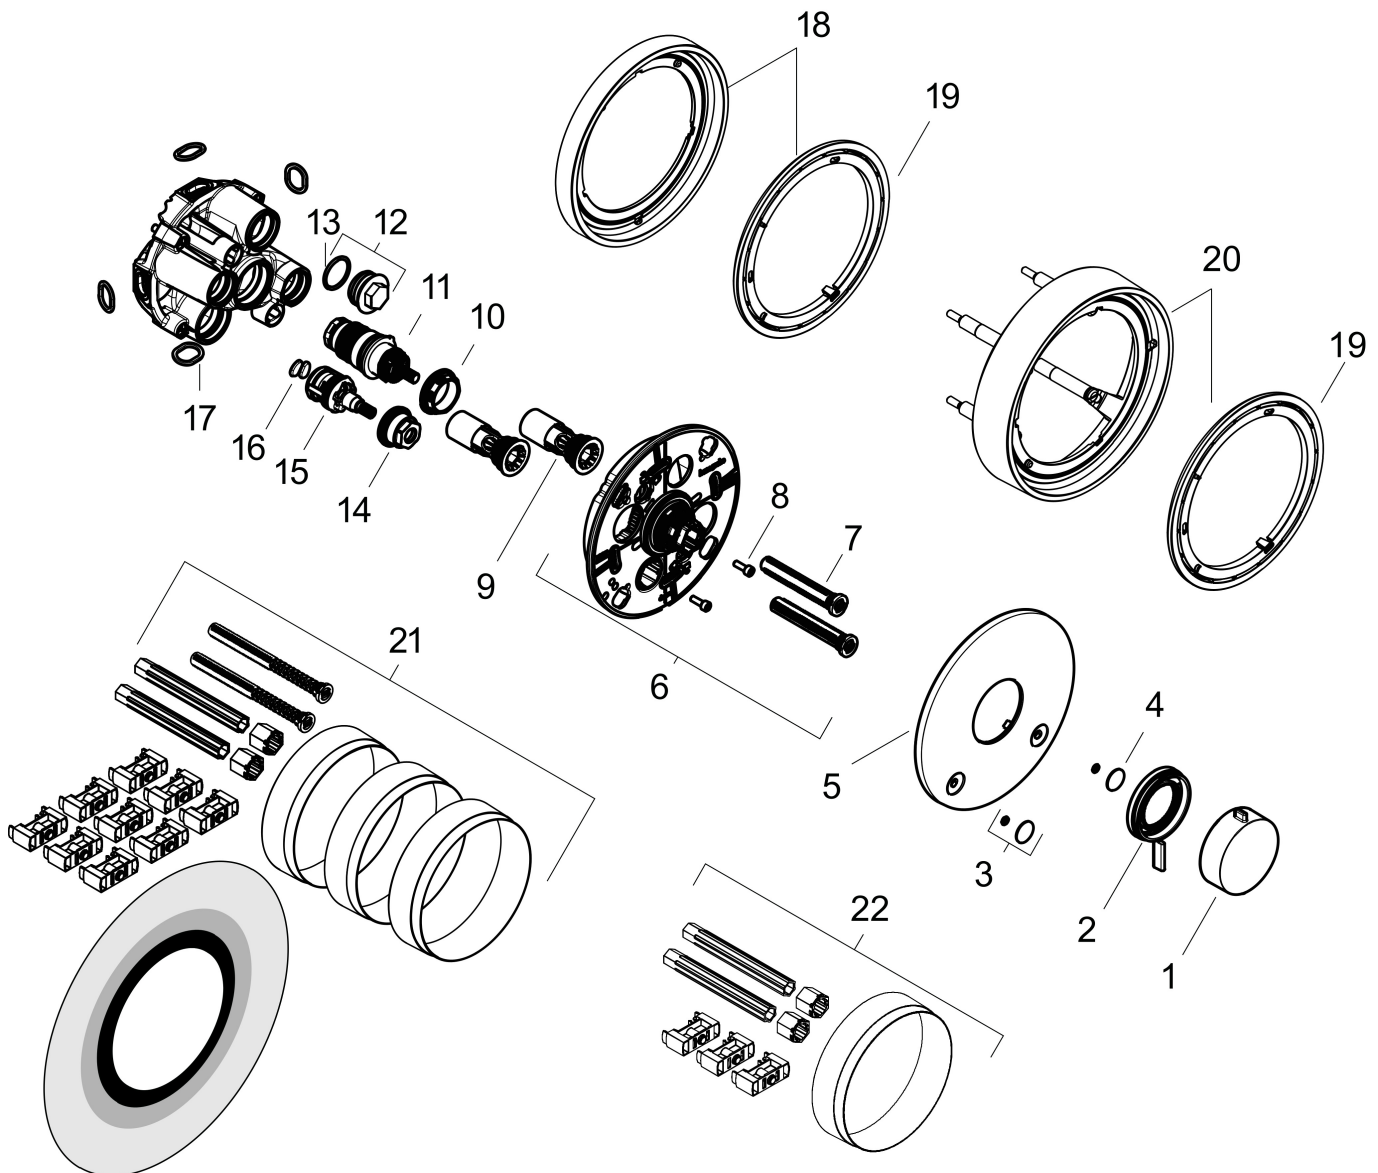

Merk	hansgrohe
Artikelnaam	Ecostat Comfort S inbouwthermostaat voor 2 functies
Art.nr.	33715140
Oppervlakte	Brushed Bronze
Netto prijs	901,36 EUR

Product foto

Kenmerken

- temperatuur- en volumeregeling
- thermostaatkardoes
- maximale doorstroomhoeveelheid bij 1 bar: 14,4 l/min
- maximale doorstroomhoeveelheid bij 3 bar: 25,7 l/min
- doorstroomhoeveelheid bovenste uitloop: 25,7 l/min
- waterdoorstroom onderuitgang: 25,7 l/min
- rozet kan worden uitgelijnd met +/- 3°
- eenvoudige installatie dankzij voorgemonteerd functieblok
- grepen altijd op dezelfde hoogte ongeacht de installatiediepte van het inbouwdeel
- Veiligheidsblokkering bij 40°C
- temperatuurbegrenzing instelbaar
- materiaal grepen: metaal
- aansluiting: inbouwdeel iBox universal 2 (# 01500180)
- thermostaat wordt geleverd met knoppen Rain klein, Rain groot, handdouche, Waterval, bad

Stroomschema

1 Uitgang 1
 2 Uitgang 2

Merk	hansgrohe
Artikelnaam	Ecostat Comfort S inbouwthermostaat voor 2 functies
Art.nr.	33715140
Oppervlakte	Brushed Bronze
Netto prijs	901,36 EUR

Explosietekening voor bouwjaar: >04/25