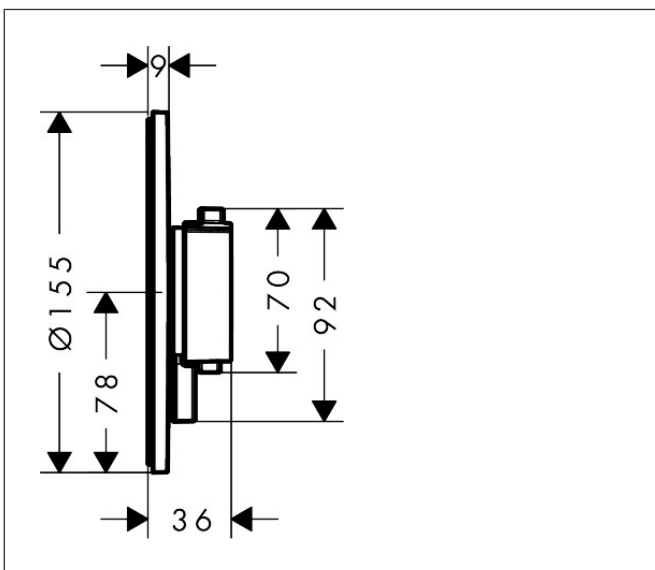

Merk	hansgrohe
Artikelnaam	Ecostat Comfort S inbouwthermostaat voor 2 functies
Art.nr.	33715140
Oppervlakte	Brushed Bronze
Netto prijs	901,36 EUR

Product foto

Kenmerken

- temperatuur- en volumeregeling
- thermostaatkardoes
- maximale doorstroomhoeveelheid bij 1 bar: 14,4 l/min
- maximale doorstroomhoeveelheid bij 3 bar: 25,7 l/min
- doorstroomhoeveelheid bovenste uitloop: 25,7 l/min
- waterdoorstroom onderuitgang: 25,7 l/min
- rozet kan worden uitgelijnd met +/- 3°
- eenvoudige installatie dankzij voorgemonteerd functieblok
- grepen altijd op dezelfde hoogte ongeacht de installatiediepte van het inbouwdeel
- Veiligheidsblokkering bij 40°C
- temperatuurbegrenzing instelbaar
- materiaal grepen: metaal
- aansluiting: inbouwdeel iBox universal 2 (# 01500180)
- thermostaat wordt geleverd met knoppen Rain klein, Rain groot, handdouche, Waterval, bad

Maat tekeningen

Technologie

Certificaat

Merk hansgrohe
 Artikelnaam **Ecostat Comfort S** inbouwthermostaat voor 2 functies
 Art.nr. 33715140
 Oppervlakte Brushed Bronze
 Netto prijs 901,36 EUR

Benodigde onderdelen