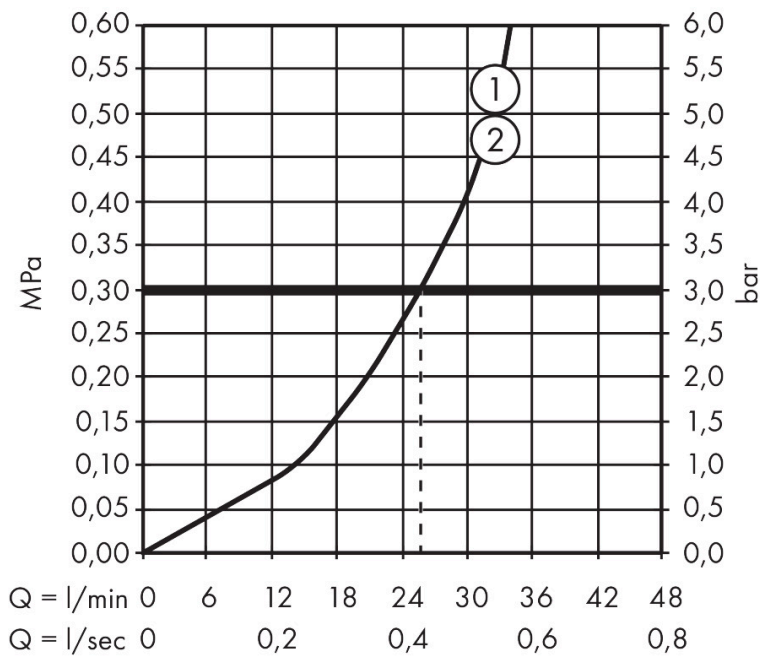

Merk hansgrohe
Artikelnaam **Ecostat Comfort S** inbouwthermostaat voor 2 functies
Art.nr. 33715140
Oppervlakte Brushed Bronze
Netto prijs 901,36 EUR

Stroomschema

1 Uitgang 1
2 Uitgang 2