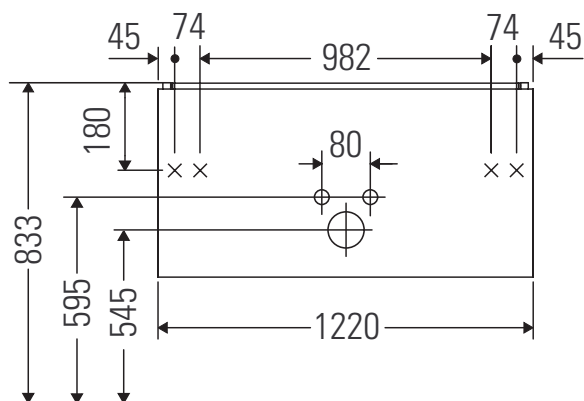

L-Cube

LC 6243

Montāžas instrukcija

W mm	X mm
17	833

ME by Starck # 233612 / # 236112..00

W mm	X mm
17	833

ME by Starck # 236112..24

Lietošanas norādījumi