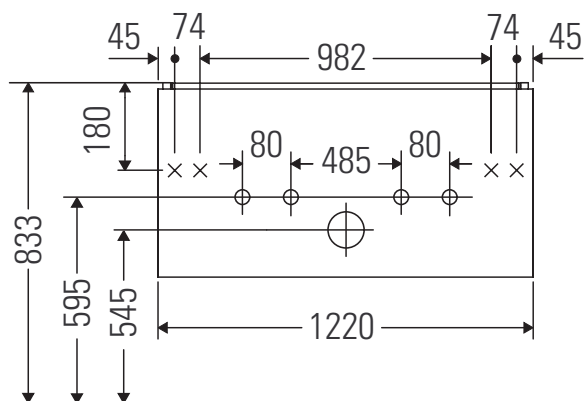

L-Cube

LC 6243

Montāžas instrukcija

W mm	X mm
17	833

ME by Starck # 233612 / # 236112..00

W mm	X mm
17	833

ME by Starck # 236112..24

Lietošanas norādījumi