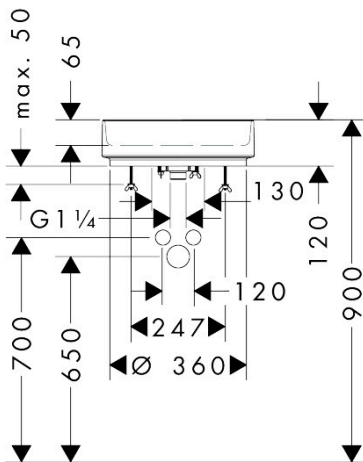

Merk	hansgrohe
Artikelnaam	Xuniva Evo S waskom 400/400 zonder kraangat en overloop
Art.nr.	60323670
Oppervlakte	Mat zwart
Netto prijs	675,00 EUR

Product foto

Kenmerken

- materiaal: keramiek
- buitenste afmetingen wastafel: 400 x 400 x 120 mm (b x d x h)
- binnenhoogte wastafel: 65 mm
- glansgraad: mat
- inclusief verborgen afvoer
- zonder kraangat
- zonder overloop
- zonder planchet
- met afvoergarnituur
- montagewijze: opgebouwd
- met bevestigingsmateriaal
- overloopklasse: CL00

Maat tekeningen

Merk	hansgrohe
Artikelnaam	Xuniva Evo S waskom 400/400 zonder kraangat en overloop
Art.nr.	60323670
Oppervlakte	Mat zwart
Netto prijs	675,00 EUR

Installatievoorbeelden

i Afmetingen kunnen variëren vanwege keramische toleranties die verband houden met het productieproces.