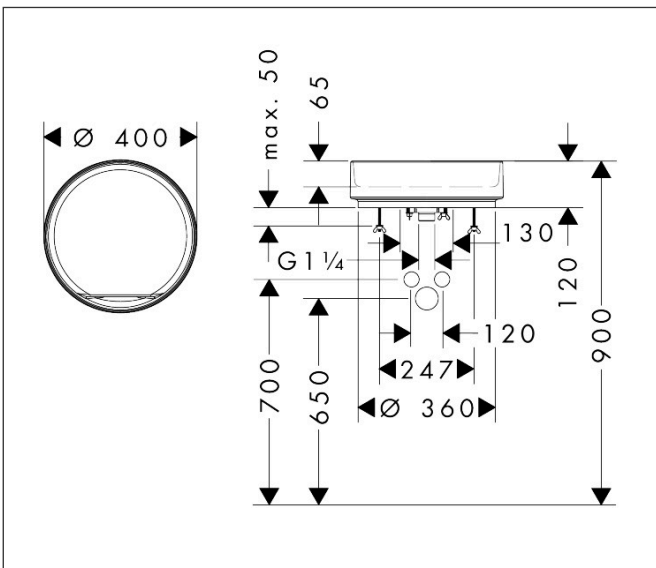

Merk	hansgrohe
Artikelnaam	Xuniva Evo S waskom 400/400 zonder kraangat en overloop
Art.nr.	60323670
Oppervlakte	Mat zwart
Netto prijs	675,00 EUR

Product foto

Kenmerken

- materiaal: keramiek
- buitenste afmetingen wastafel: 400 x 400 x 120 mm (b x d x h)
- binnenhoogte wastafel: 65 mm
- glansgraad: mat
- inclusief verborgen afvoer
- zonder kraangat
- zonder overloop
- zonder planchet
- met afvoergarnituur
- montagewijze: opgebouwd
- met bevestigingsmateriaal
- overloopklasse: CL00

Maat tekeningen

Merk	hansgrohe
Artikelnaam	Xuniva Evo S waskom 400/400 zonder kraangat en overloop
Art.nr.	60323670
Oppervlakte	Mat zwart
Netto prijs	675,00 EUR

Installatievoorbeelden

i Afmetingen kunnen variëren vanwege keramische toleranties die verband houden met het productieproces.