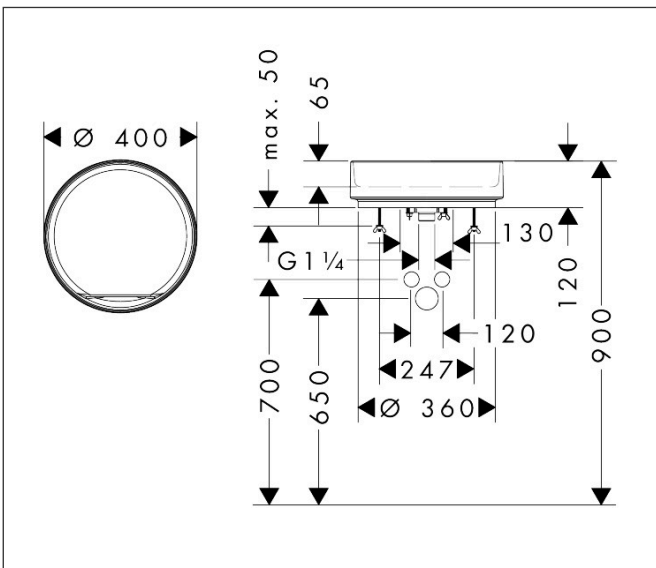

Merk	hansgrohe
Artikelnaam	Xuniva Evo S waskom 400/400 zonder kraangat en overloop
Art.nr.	60323700
Oppervlakte	Mat wit
Netto prijs	675,00 EUR

Product foto

Kenmerken

- materiaal: keramiek
- buitenste afmetingen wastafel: 400 x 400 x 120 mm (b x d x h)
- binnenhoogte wastafel: 65 mm
- glansgraad: mat
- inclusief verborgen afvoer
- zonder kraangat
- zonder overloop
- zonder planchet
- met afvoergarnituur
- montagewijze: opgebouwd
- met bevestigingsmateriaal
- overloopklasse: CL00

Maat tekeningen

Merk	hansgrohe
Artikelnaam	Xuniva Evo S waskom 400/400 zonder kraangat en overloop
Art.nr.	60323700
Oppervlakte	Mat wit
Netto prijs	675,00 EUR

Installatievoorbeelden

i Afmetingen kunnen variëren vanwege keramische toleranties die verband houden met het productieproces.