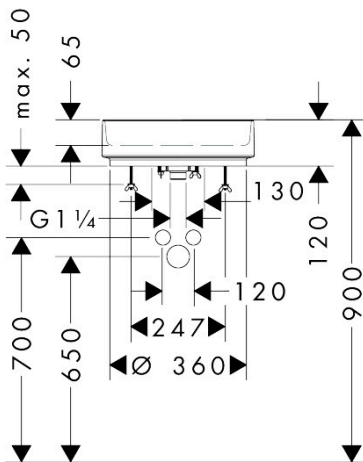

Merk	hansgrohe
Artikelnaam	Xuniva Evo S waskom 400/400 zonder kraangat en overloop
Art.nr.	60323700
Oppervlakte	Mat wit
Netto prijs	675,00 EUR

Product foto

Kenmerken

- materiaal: keramiek
- buitenste afmetingen wastafel: 400 x 400 x 120 mm (b x d x h)
- binnenhoogte wastafel: 65 mm
- glansgraad: mat
- inclusief verborgen afvoer
- zonder kraangat
- zonder overloop
- zonder planchet
- met afvoergarnituur
- montagewijze: opgebouwd
- met bevestigingsmateriaal
- overloopklasse: CL00

Maat tekeningen

Merk	hansgrohe
Artikelnaam	Xuniva Evo S waskom 400/400 zonder kraangat en overloop
Art.nr.	60323700
Oppervlakte	Mat wit
Netto prijs	675,00 EUR

Installatievoorbeelden

i Afmetingen kunnen variëren vanwege keramische toleranties die verband houden met het productieproces.