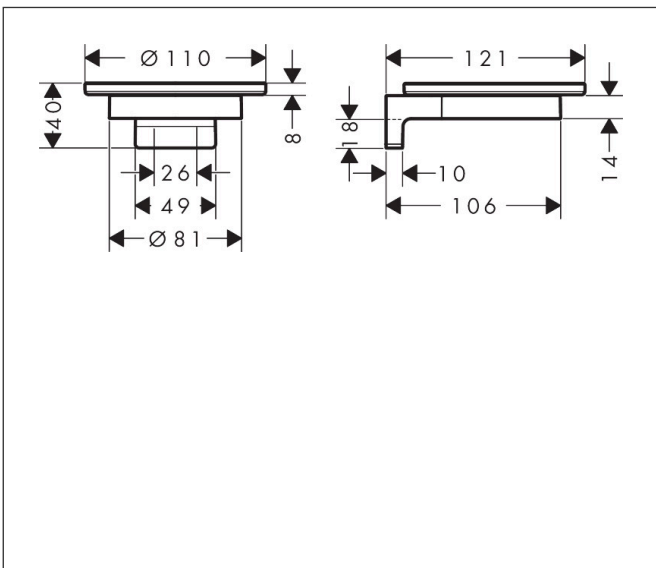

Merk	hansgrohe
Artikelnaam	AddStoris S zeepschaal
Art.nr.	41766670
Oppervlakte	Mat zwart
Netto prijs	53,38 EUR

Product foto

Kenmerken

- wandmontage
- materiaal inkeping: mat glas
- houder materiaal: metaal
- met bevestigingsmateriaal
- verborgen bevestiging
- boorafstand: 26 mm
- diameter boorgat: 6 mm

Maat tekeningen

Technologie