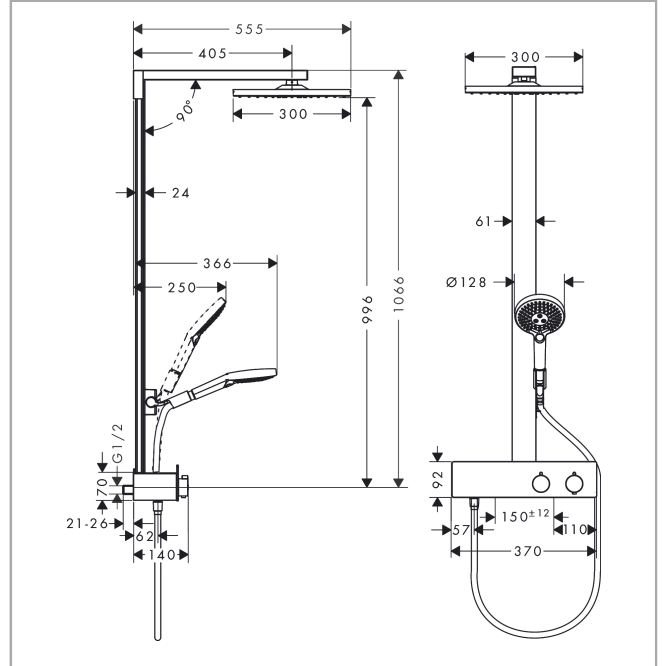

Raindance E
Showerpipe 300 1jet EcoSmart met ShowerTablet 350
 Finish: **chrom** Artikelnummer: **27362000**

Beschrijving

- bestaat uit: hoofddouche, handdouche, douchethermostaat, douchehouder, doucheslang, douchestang
- hoofddouche Raindance E 300 Air 1jet
- afmeting hoofddouche: 300 x 300 mm
- straalsoort hoofddouche: RainAir volle zachte regenstraal
- planchet aluminium geanodiseerd
- straalsoort handdouche: RainAir volle zachte regenstraal, Rain, Whirl intensieve massagestraal
- doorstroomhoeveelheid van handdouche bij 3 bar: 8 l/min
- maximale doorstroomhoeveelheid voor Showerpipe bij 3 bar: 8 l/min
- minimale bedrijfsdruk: 1,5 bar
- maximale bedrijfsdruk: 10 bar
- 90° in positie verstelbare handdouchehouder, zwenkbaar naar links en rechts, omhoog en omlaag
- lengte douchearm hoofddouche: 405 mm
- CoolContact thermostaat: Zorgt dat de buitenkant niet warm wordt, waardoor douchen nog veiliger wordt
- thermostaat ShowerTablet 350
- veiligheidsblokkering bij 40°C
- SafetyFunctie: maximale warmwatertemperatuur vooraf instelbaar
- functies bediend met draaigreep
- Gelijktijdig gebruik door meerdere gebruikers niet mogelijk
- hartafstand: 150 ± 12 mm
- intrinsiek veilig tegen terugstroming
- stangbreedte: 61 mm
- 2 functies

Productfoto

Maattekening

Doorstroombiagram

Raindance E
Showerpip 300 1jet EcoSmart met ShowerTablet 350
 Finish: **chrom** Artikelnummer: **27362000**

Explosietekening

Bouwjaar: >10/17

Raindance E
Showerpipe 300 1jet EcoSmart met ShowerTablet 350
 Finish: **chrom** Artikelnummer: **27362000**