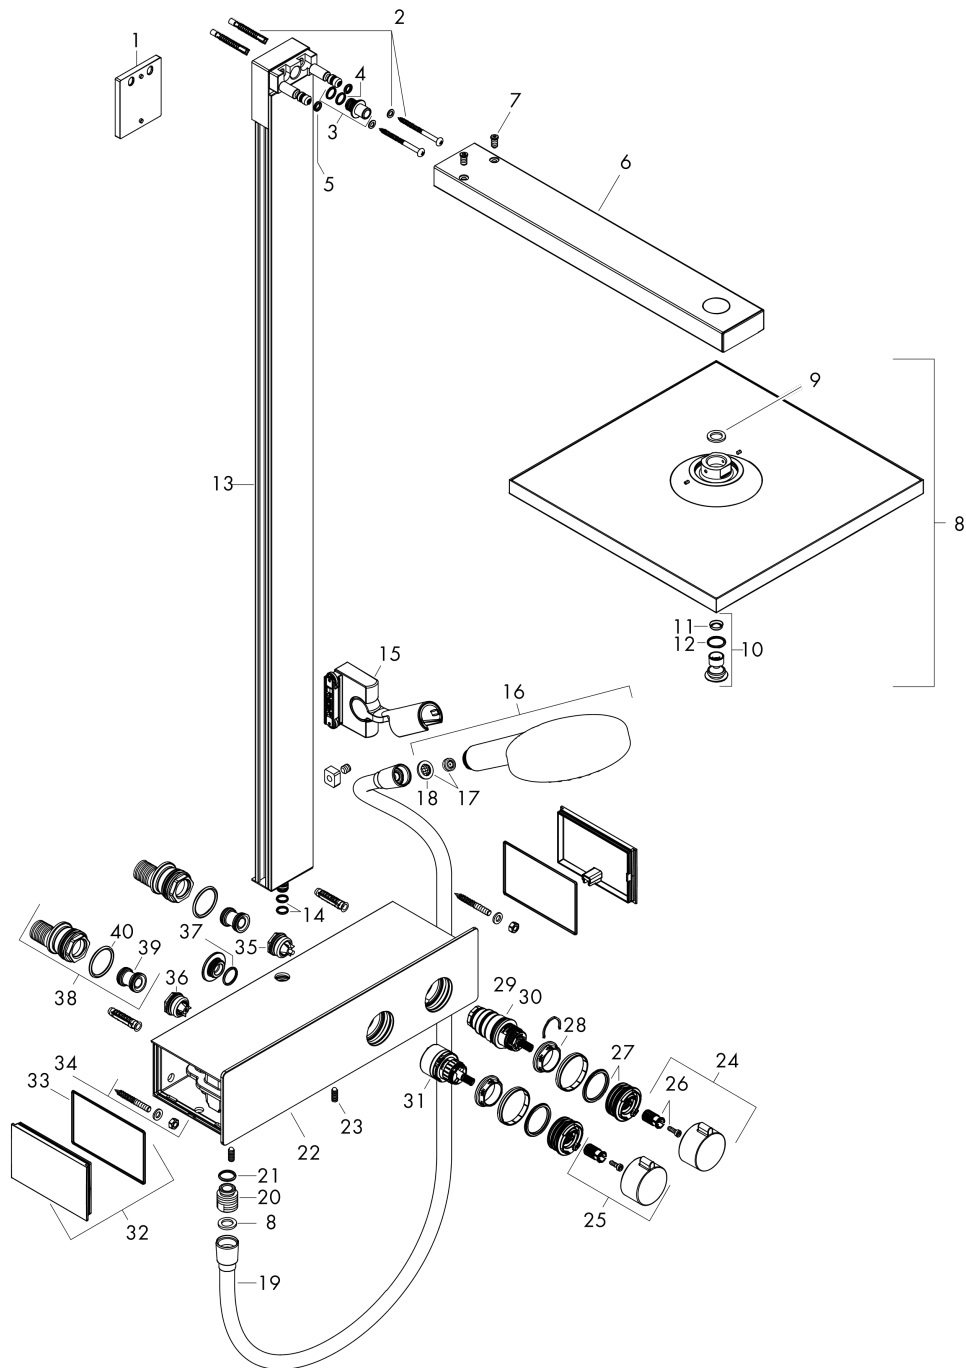

Raindance E
Showerpipe 300 1jet EcoSmart met ShowerTablet 350
 Finish: **chrom** Artikelnummer: **27362000**

Beschrijving

- bestaat uit: hoofddouche, handdouche, douchethermostaat, douchehouder, doucheslang, douchestang
- hoofddouche Raindance E 300 Air 1jet
- afmeting hoofddouche: 300 x 300 mm
- straalsoort hoofddouche: RainAir volle zachte regenstraal
- planchet aluminium geanodiseerd
- straalsoort handdouche: RainAir volle zachte regenstraal, Rain, Whirl intensieve massagestraal
- doorstroomhoeveelheid van handdouche bij 3 bar: 8 l/min
- maximale doorstroomhoeveelheid voor Showerpipe bij 3 bar: 8 l/min
- minimale bedrijfsdruk: 1,5 bar
- maximale bedrijfsdruk: 10 bar
- 90° in positie verstelbare handdouchehouder, zwenkbaar naar links en rechts, omhoog en omlaag
- lengte douchearm hoofddouche: 405 mm
- CoolContact thermostaat: Zorgt dat de buitenkant niet warm wordt, waardoor douchen nog veiliger wordt
- thermostaat ShowerTablet 350
- veiligheidsblokkering bij 40°C
- SafetyFunctie: maximale warmwatertemperatuur vooraf instelbaar
- functies bediend met draaigreep
- Gelijktijdig gebruik door meerdere gebruikers niet mogelijk
- hartafstand: 150 ± 12 mm
- intrinsiek veilig tegen terugstroming
- stangbreedte: 61 mm
- 2 functies

Productfoto

Maattekening

Doorstroombiagram

Raindance E
Showerpip 300 1jet EcoSmart met ShowerTablet 350
 Finish: **chrom** Artikelnummer: **27362000**

Explosietekening

Bouwjaar: >10/17

Raindance E
Showerpipe 300 1jet EcoSmart met ShowerTablet 350
 Finish: **chrom** Artikelnummer: **27362000**