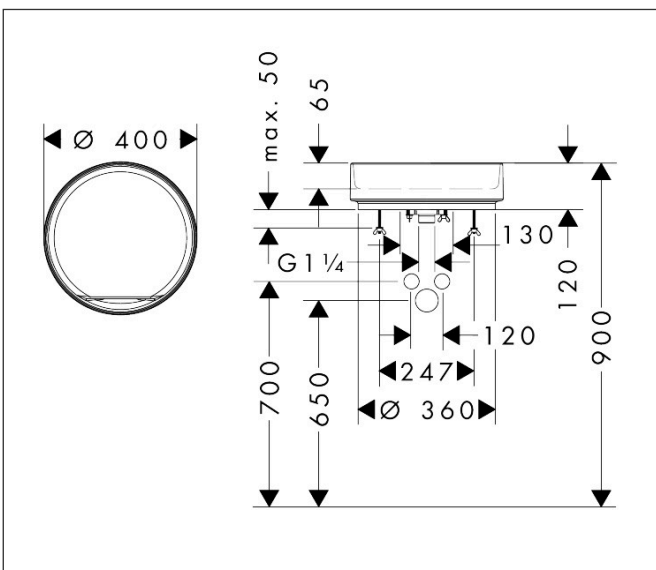

Merk	hansgrohe
Artikelnaam	Xuniva Evo S waskom 400/400 zonder kraangat en overloop
Art.nr.	60323760
Oppervlakte	Slate Matt Grey
Netto prijs	675,00 EUR

Product foto

Kenmerken

- materiaal: keramiek
- buitenste afmetingen wastafel: 400 x 400 x 120 mm (b x d x h)
- binnenhoogte wastafel: 65 mm
- glansgraad: mat
- inclusief verborgen afvoer
- zonder kraangat
- zonder overloop
- zonder planchet
- met afvoergarnituur
- montagewijze: opgebouwd
- met bevestigingsmateriaal
- overloopklasse: CL00

Maat tekeningen

Merk	hansgrohe
Artikelnaam	Xuniva Evo S waskom 400/400 zonder kraangat en overloop
Art.nr.	60323760
Oppervlakte	Slate Matt Grey
Netto prijs	675,00 EUR

Installatievoorbeelden

i Afmetingen kunnen variëren vanwege keramische toleranties die verband houden met het productieproces.