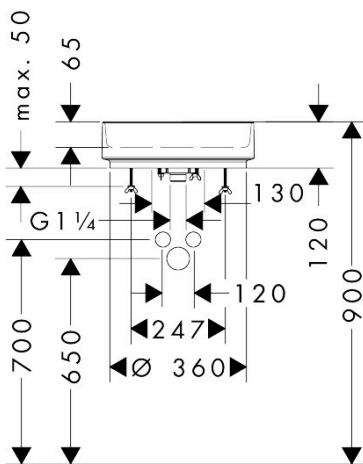

Merk	hansgrohe
Artikelnaam	Xuniva Evo S waskom 400/400 zonder kraangat en overloop
Art.nr.	60323760
Oppervlakte	Slate Matt Grey
Netto prijs	675,00 EUR

Product foto

Kenmerken

- materiaal: keramiek
- buitenste afmetingen wastafel: 400 x 400 x 120 mm (b x d x h)
- binnenhoogte wastafel: 65 mm
- glansgraad: mat
- inclusief verborgen afvoer
- zonder kraangat
- zonder overloop
- zonder planchet
- met afvoergarnituur
- montagewijze: opgebouwd
- met bevestigingsmateriaal
- overloopklasse: CL00

Maat tekeningen

Merk	hansgrohe
Artikelnaam	Xuniva Evo S waskom 400/400 zonder kraangat en overloop
Art.nr.	60323760
Oppervlakte	Slate Matt Grey
Netto prijs	675,00 EUR

Installatievoorbeelden

i Afmetingen kunnen variëren vanwege keramische toleranties die verband houden met het productieproces.