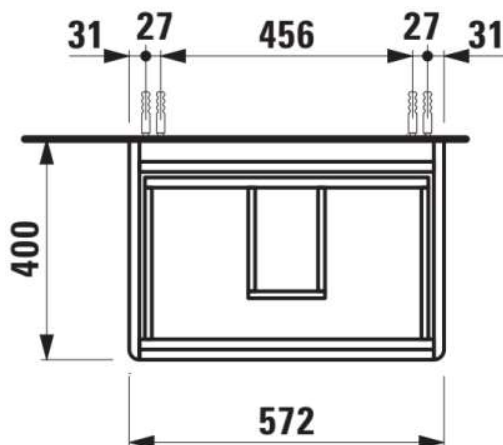

BASE 2.0

Wastafelonderbouwkast voor VAL, 600mm, 2 lades

AFMETINGEN

Lengte	570 mm
Breedte	400 mm
Hoogte	515 mm

KLEUR EN AFWERKING

■ 266 Traffic Grey

Afwerking van de voeten : Chroom

Deuren en laden combinatie : 2 lades

Materiaal : MDF

Maximale hoogte poten : 263

Netto gewicht / kg : 21,7

Organiseren vakken : 1

Positie wastafel : Centraal

Structuur meubelen : Lades

Systeem voor sluiten en openen : Softclose lades

Type installatie : Wandhangend

Verstelbare poten

TECHNISCHE TEKENINGEN

TE COMBINEREN MET

Wastafel

H810283...1041

BASE 2.0