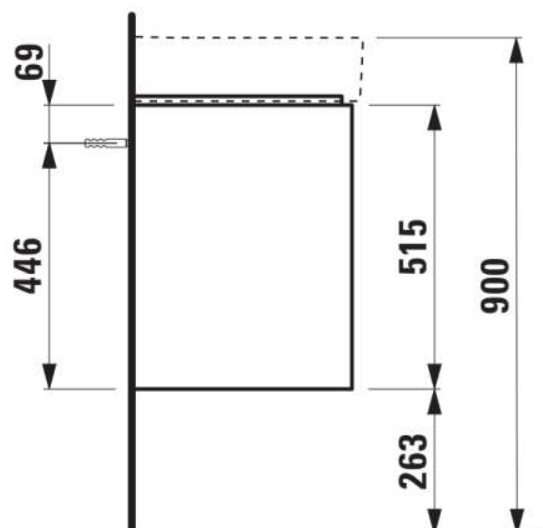

BASE 2.0

Wastafelonderbouwkast voor VAL, 600mm, 2 lades

AFMETINGEN

Lengte	570 mm
Breedte	400 mm
Hoogte	515 mm

KLEUR EN AFWERKING

■ 266 Traffic Grey

Afwerking van de voeten : Chroom

Deuren en laden combinatie : 2 lades

Materiaal : MDF

Maximale hoogte poten : 263

Netto gewicht / kg : 21,7

Organiseren vakken : 1

Positie wastafel : Centraal

Structuur meubelen : Lades

Systeem voor sluiten en openen : Softclose lades

Type installatie : Wandhangend

Verstelbare poten

TECHNISCHE TEKENINGEN

TE COMBINEREN MET

Wastafel

H810283...1041

BASE 2.0