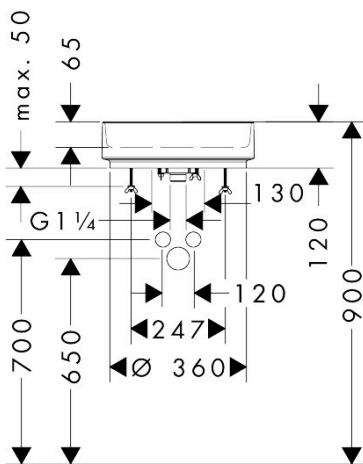

Merk	hansgrohe
Artikelnaam	Xuniva Evo S waskom 400/400 zonder kraangat en overloop
Art.nr.	60323780
Oppervlakte	Sand Matt Beige
Netto prijs	675,00 EUR

Product foto

Kenmerken

- materiaal: keramiek
- buitenste afmetingen wastafel: 400 x 400 x 120 mm (b x d x h)
- binnenhoogte wastafel: 65 mm
- glansgraad: mat
- inclusief verborgen afvoer
- zonder kraangat
- zonder overloop
- zonder planchet
- met afvoergarnituur
- montagewijze: opgebouwd
- met bevestigingsmateriaal
- overloopklasse: CL00

Maat tekeningen

Merk	hansgrohe
Artikelnaam	Xuniva Evo S waskom 400/400 zonder kraangat en overloop
Art.nr.	60323780
Oppervlakte	Sand Matt Beige
Netto prijs	675,00 EUR

Installatievoorbeelden

i Afmetingen kunnen variëren vanwege keramische toleranties die verband houden met het productieproces.