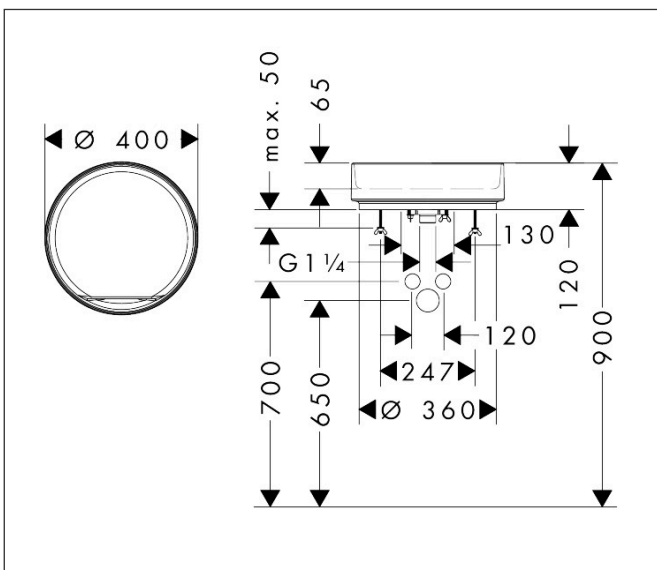

Merk	hansgrohe
Artikelnaam	Xuniva Evo S waskom 400/400 zonder kraangat en overloop
Art.nr.	60323780
Oppervlakte	Sand Matt Beige
Netto prijs	675,00 EUR

Product foto

Kenmerken

- materiaal: keramiek
- buitenste afmetingen wastafel: 400 x 400 x 120 mm (b x d x h)
- binnenhoogte wastafel: 65 mm
- glansgraad: mat
- inclusief verborgen afvoer
- zonder kraangat
- zonder overloop
- zonder planchet
- met afvoergarnituur
- montagewijze: opgebouwd
- met bevestigingsmateriaal
- overloopklasse: CL00

Maat tekeningen

Merk	hansgrohe
Artikelnaam	Xuniva Evo S waskom 400/400 zonder kraangat en overloop
Art.nr.	60323780
Oppervlakte	Sand Matt Beige
Netto prijs	675,00 EUR

Installatievoorbeelden

i Afmetingen kunnen variëren vanwege keramische toleranties die verband houden met het productieproces.