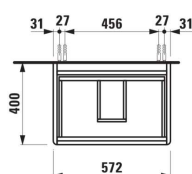

BASE 2.0

Meuble sous-vasque pour VAL, 600mm, 2 tiroirs

DIMENSIONS

Longueur	570 mm
Largeur	400 mm
Hauteur	515 mm

COULEUR ET FINITION

■ 266 Gris traffic

Boîtes de rangement : 1

Combinaison des portes et des tiroirs : 2

Tiroirs

Finition des pieds : Chromé

Hauteur maximale des pieds (mm) : 263

Matériau : MDF

Pieds ajustables

Poids net / kg : 21,7

Position du lavabo : Central

Structure du meuble : Tiroirs

Système d'ouverture et de fermeture : Tiroirs avec fermeture amortie

Type d'installation : Suspendu

DESSINS TECHNIQUES

COMPATIBLE AVEC

Lavabo

H810283...1041

BASE 2.0