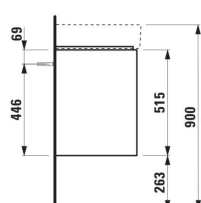

BASE 2.0

Meuble sous-vasque pour VAL, 600mm, 2 tiroirs

DIMENSIONS

Longueur	570 mm
Largeur	400 mm
Hauteur	515 mm

COULEUR ET FINITION

■ 266 Gris traffic

Boîtes de rangement : 1

Combinaison des portes et des tiroirs : 2

Tiroirs

Finition des pieds : Chromé

Hauteur maximale des pieds (mm) : 263

Matériau : MDF

Pieds ajustables

Poids net / kg : 21,7

Position du lavabo : Central

Structure du meuble : Tiroirs

Système d'ouverture et de fermeture : Tiroirs avec fermeture amortie

Type d'installation : Suspendu

DESSINS TECHNIQUES

COMPATIBLE AVEC

Lavabo

H810283...1041

BASE 2.0