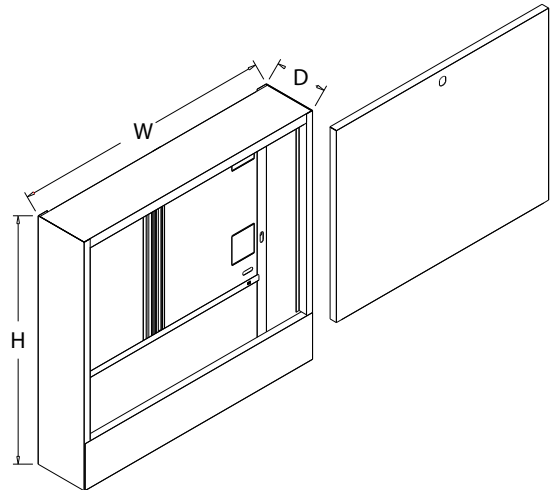

Verdelerkasten

Verdelerkasten voor vloerverwarming Esthetisch, handig en veilig

- **Topkwaliteit** verdelerkasten voor vloerverwarming
- Verkrijgbaar in **opbouw- en inbouwuitvoering**
- Opbouwuitvoering verkrijgbaar **met en zonder achterplaat**
- Inbouwuitvoering in hoogte en diepte **verstelbaar**
- Materiaal: **roestvrije, gegalvaniseerde staalplaat 0,8 mm dik**
- Kleur: **wit** (RAL9003)
- Voorzien van **muntslot**

TECHNISCH INFORMATIEBLAD HENCO VERDELERKASTEN

Productblad - Kasten voor inbouw

Artikelcode	W buiten-afmetingen (mm)	Breedte frame W binnenkant (mm)	Hoogte H (mm)	Diepte D (mm)
UFH-CAB-I455	480	455	575-665	110-175
UFH-CAB-I565	610	565	575-665	110-175
UFH-CAB-I715	760	715	575-665	110-175
UFH-CAB-I965	1010	965	575-665	110-175

Materiaal:	verzinkte staalplaat 0,8 mm dik
Kleur:	RAL 9003
Geschikt voor:	inbouwmontage
Versie:	met achterplaat
Vergrendeling:	muntslot
Ontwerp:	met verstelbare hoogte en diepte

Productblad - Kasten voor opbouw, met achterplaat

Artikelcode	Breedte W (mm)	Hoogte H (mm)	Diepte D (mm)
UFH-CAB-O385	385	580	120
UFH-CAB-O615	615	580	120
UFH-CAB-O1015	1015	580	120

Materiaal:	verzinkte staalplaat 0,8 mm dik
Kleur:	RAL 9003
Geschikt voor:	opbouwmontage
Versie:	met achterplaat
Vergrendeling:	muntslot