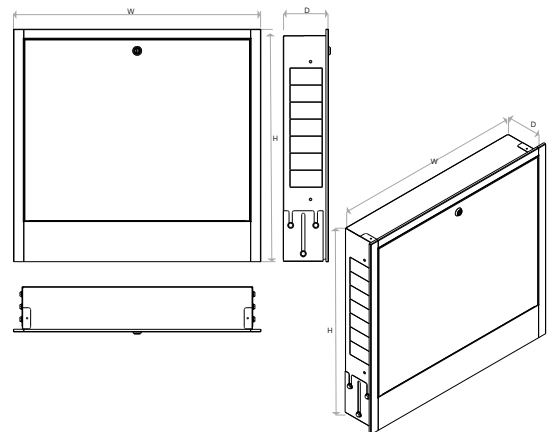

TECHNISCH INFORMATIEBLAD HENCO VERDELERKASTEN

Productblad - Kasten voor inbouw

Artikelcode	W buiten-afmetingen (mm)	Breedte frame W binnenkant (mm)	Hoogte H (mm)	Diepte D (mm)
UFH-CAB-I455	480	455	575-665	110-175
UFH-CAB-I565	610	565	575-665	110-175
UFH-CAB-I715	760	715	575-665	110-175
UFH-CAB-I965	1010	965	575-665	110-175

Materiaal:	verzinkte staalplaat 0,8 mm dik
Kleur:	RAL 9003
Geschikt voor:	inbouwmontage
Versie:	met achterplaat
Vergrendeling:	muntslot
Ontwerp:	met verstelbare hoogte en diepte

Productblad - Kasten voor opbouw, met achterplaat

Artikelcode	Breedte W (mm)	Hoogte H (mm)	Diepte D (mm)
UFH-CAB-O385	385	580	120
UFH-CAB-O615	615	580	120
UFH-CAB-O1015	1015	580	120

Materiaal:	verzinkte staalplaat 0,8 mm dik
Kleur:	RAL 9003
Geschikt voor:	opbouwmontage
Versie:	met achterplaat
Vergrendeling:	muntslot