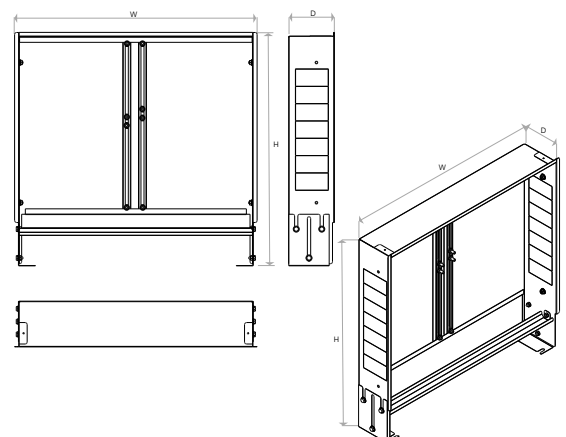

Materiaal:	verzinkte staalplaat 0,8 mm dik
Kleur:	RAL 9003
Geschikt voor:	inbouwmontage
Versie:	met achterplaat
Vergrendeling:	muntslot
Ontwerp:	met verstelbare hoogte en diepte

Productblad - Kasten voor opbouw, met achterplaat

Artikelcode	Breedte W (mm)	Hoogte H (mm)	Diepte D (mm)
UFH-CAB-O385	385	580	120
UFH-CAB-O615	615	580	120
UFH-CAB-O1015	1015	580	120

Materiaal:	verzinkte staalplaat 0,8 mm dik
Kleur:	RAL 9003
Geschikt voor:	opbouwmontage
Versie:	met achterplaat
Vergrendeling:	muntslot

Productblad - Kasten voor opbouw, zonder achterplaat

Artikelcode	Breedte W (mm)	Hoogte H (mm)	Diepte D (mm)
UFH-CAB-O385Z	385	580	120
UFH-CAB-O615Z	615	580	120
UFH-CAB-O1015Z	1015	580	120

Materiaal:	verzinkte staalplaat 0,8 mm dik
Kleur:	RAL 9003
Geschikt voor:	opbouwmontage
Versie:	zonder achterplaat
Vergrendeling:	muntslot