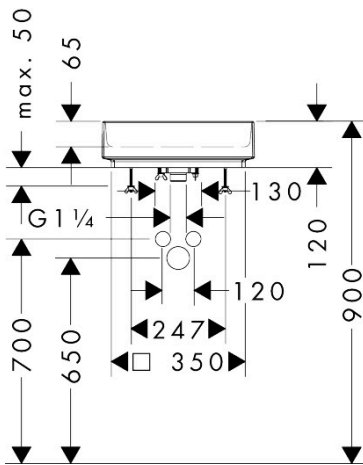

## Kenmerken

- materiaal: keramiek
- buitenste afmetingen wastafel: 400 x 400 x 120 mm (b x d x h)
- binnenhoogte wastafel: 65 mm
- glansgraad: mat
- inclusief verborgen afvoer
- zonder kraangat
- zonder overloop
- zonder planchet
- met afvoergarnituur
- montagewijze: opgebouwd
- met bevestigingsmateriaal
- overloopklasse: CL00

## Maat tekeningen

Merk	hansgrohe
Artikelnaam	<b>Xuniva Evo E</b> waskom 400/400 zonder kraangat en overloop
Art.nr.	60324670
Oppervlakte	Mat zwart
Netto prijs	675,00 EUR

## Installatievoorbeelden

**i** Afmetingen kunnen variëren vanwege keramische toleranties die verband houden met het productieproces.