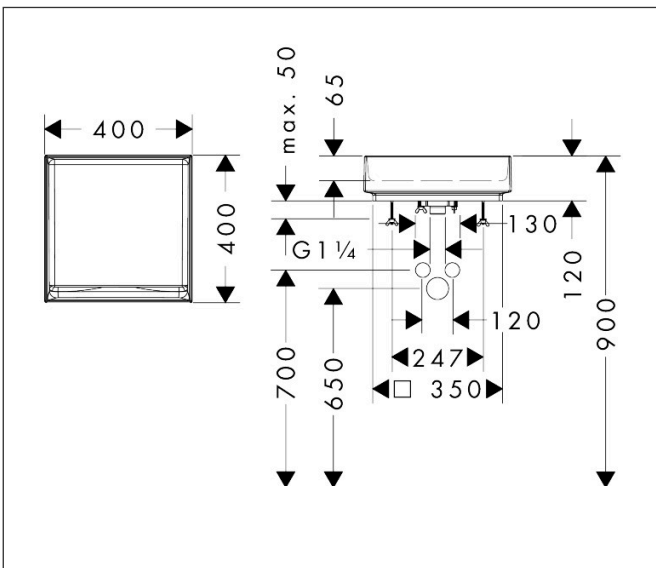

## Kenmerken

- materiaal: keramiek
- buitenste afmetingen wastafel: 400 x 400 x 120 mm (b x d x h)
- binnenhoogte wastafel: 65 mm
- glansgraad: mat
- inclusief verborgen afvoer
- zonder kraangat
- zonder overloop
- zonder planchet
- met afvoergarnituur
- montagewijze: opgebouwd
- met bevestigingsmateriaal
- overloopklasse: CL00

## Maat tekeningen

Merk	hansgrohe
Artikelnaam	<b>Xuniva Evo E</b> waskom 400/400 zonder kraangat en overloop
Art.nr.	60324670
Oppervlakte	Mat zwart
Netto prijs	675,00 EUR

## Installatievoorbeelden

**i** Afmetingen kunnen variëren vanwege keramische toleranties die verband houden met het productieproces.