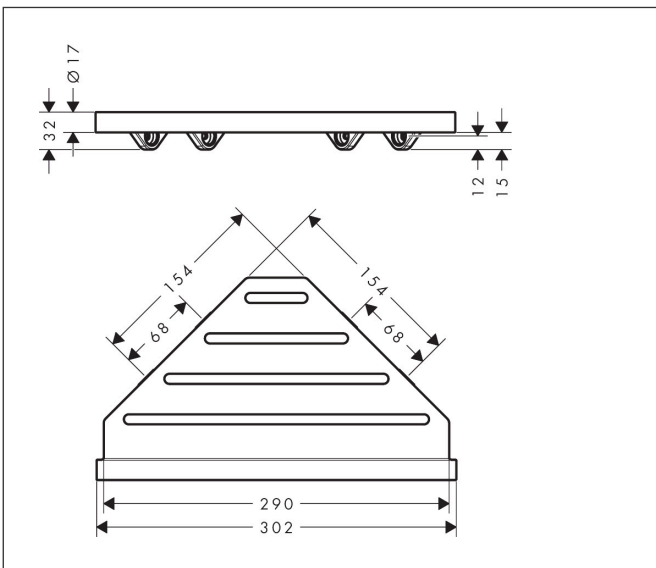

Merk	hansgrohe
Artikelnaam	<b>AddStoris S</b> zeepmandje
Art.nr.	41761340
Oppervlakte	Brushed Black Chrome
Netto prijs	100,97 EUR

## Kenmerken

- wandmontage
- houder materiaal: metaal
- met bevestigingsmateriaal
- verborgen bevestiging
- diameter boorgat: 6 mm

## Maat tekeningen