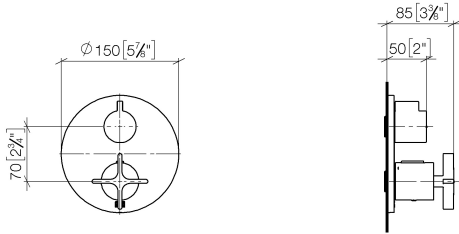

Empfohlenes Zubehör

xGRID Befestigungssatz für die Integration in den Trockenbau - 12 340 970 90

Benötigtes Zubehör

xGRID Montageschiene 555 mm - 12 360 970 90

36 425 809
mm [inches]

Durchflussdiagramm

Codes & Standards