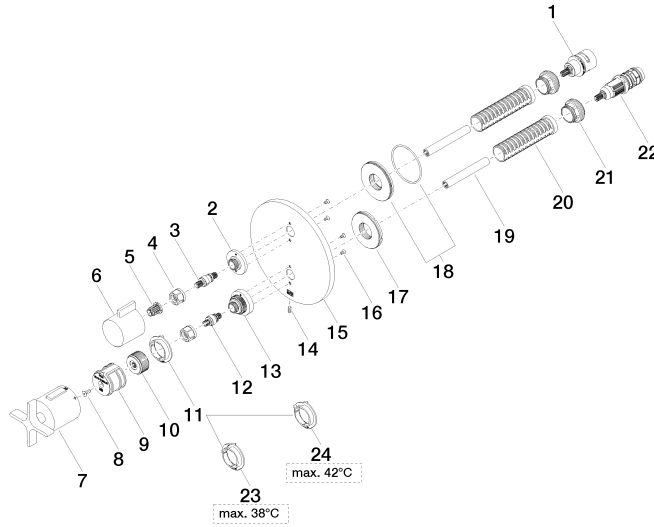

Empfohlenes Zubehör

xGRID Befestigungssatz für die Integration in den Trockenbau - 12 340 970 90

Benötigtes Zubehör

xGRID Montageschiene 555 mm - 12 360 970 90

36 425 809
mm [inches]

Durchflussdiagramm

Codes & Standards

WRAS_1906

LGA_19

LGA_19

VAIA UP-Thermostat mit Einweg-Mengenregulierung - Champagne gebürstet
(22kt Gold)

VAIA

36 425 809

Produktversion ab 4/1/2024

VAIA UP-Thermostat mit Einweg-Mengenregulierung - Champagne gebürstet
(22kt Gold)

VAIA

36 425 809

Ersatzteilstückliste

Produktversion ab 4/1/2024

| Nr. | Artikelnummer | Benennung | Verbaumenge | Lieferzeit |
|-----|--------------------|--|-------------|------------|
| | 90 90 03 166 00 90 | Oberteil Temperieroberteil Lifetime Motion 90° - | 31 | 2 |