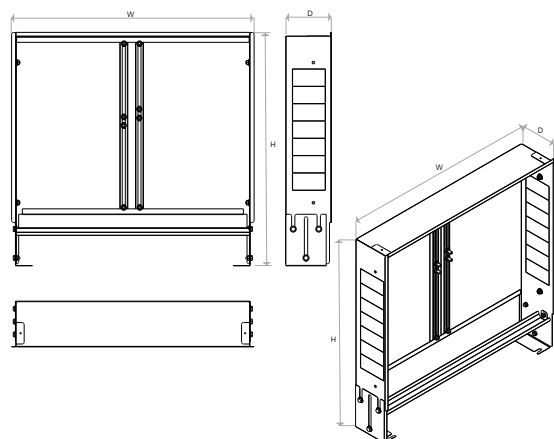

Fiche produit - Armoires à montage en surface sans plaque arrière

Code d'article	Largeur L (mm)	Hauteur H (mm)	Profondeur P (mm)
UFH-CAB-O385Z	385	580	120
UFH-CAB-O615Z	615	580	120
UFH-CAB-O1015Z	1015	580	120

Matériau : tôle d'acier galvanisée de 0,8 mm d'épaisseur

Couleur : RAL 9003

Convient pour : montage en surface

Version : sans plaque arrière

Serrure : serrure à pièce