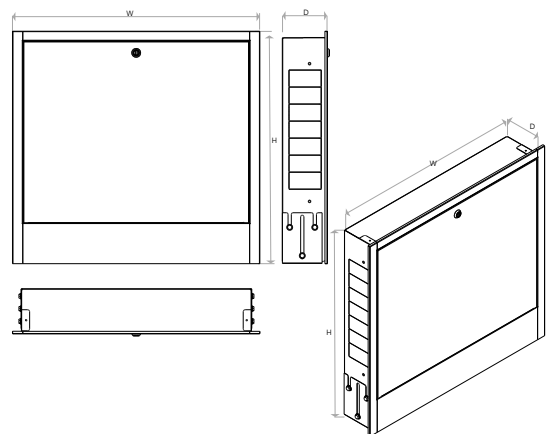

Matériau : tôle d'acier galvanisée de 0,8 mm d'épaisseur

Couleur : RAL 9003

Convient pour : montage encastré

Version : avec plaque arrière

Serrure : serrure à pièce

Conception : hauteur et profondeur ajustable

Matériau : tôle d'acier galvanisée de 0,8 mm d'épaisseur

Couleur : RAL 9003

Convient pour : montage en surface

Version : avec plaque arrière

Serrure : serrure à pièce

Fiche produit - Armoires à montage en surface sans plaque arrière