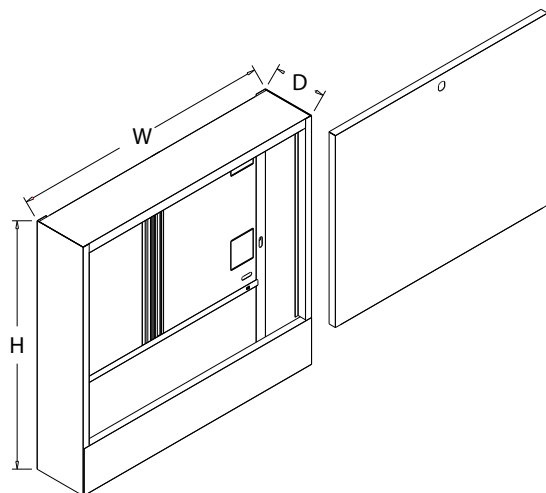

FICHE TECHNIQUE DES ARMOIRES UFH HENCO

Fiche produit - Armoires encastrées

Code d'article	Dimensions extérieures (mm)	Largeur intérieure du cadre W (mm)	Hauteur H (mm)	Profondeur P (mm)
UFH-CAB-I455	480	455	575-665	110-175
UFH-CAB-I565	610	565	575-665	110-175
UFH-CAB-I715	760	715	575-665	110-175
UFH-CAB-I965	1010	965	575-665	110-175

Matériau : tôle d'acier galvanisée de 0,8 mm d'épaisseur

Couleur : RAL 9003

Convient pour : montage encastré

Version : avec plaque arrière

Serrure : serrure à pièce

Conception : hauteur et profondeur ajustable

Matériau : tôle d'acier galvanisée de 0,8 mm d'épaisseur

Couleur : RAL 9003

Convient pour : montage en surface

Version : avec plaque arrière

Serrure : serrure à pièce

Fiche produit - Armoires à montage en surface sans plaque arrière