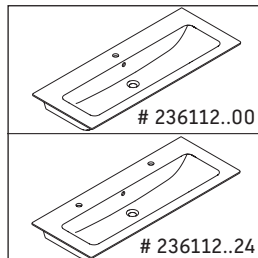

## Asennusohje

W mm	X mm
17	833

**ME by Starck # 233612 / # 236112..00**

W mm	X mm
17	833

**ME by Starck # 236112..24**