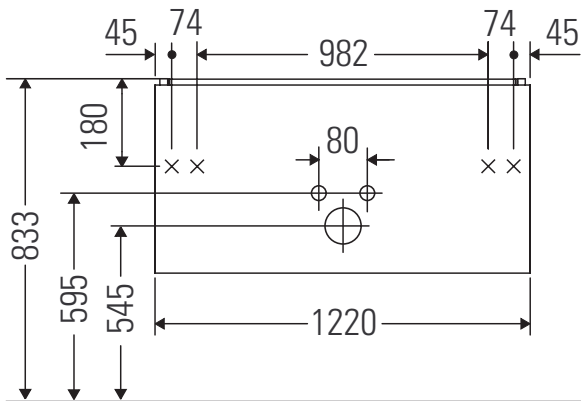

# L-Cube

## Asennusohje

W mm	X mm
17	833

**ME by Starck # 233612 / # 236112..00**

W mm	X mm
17	833

**ME by Starck # 236112..24**