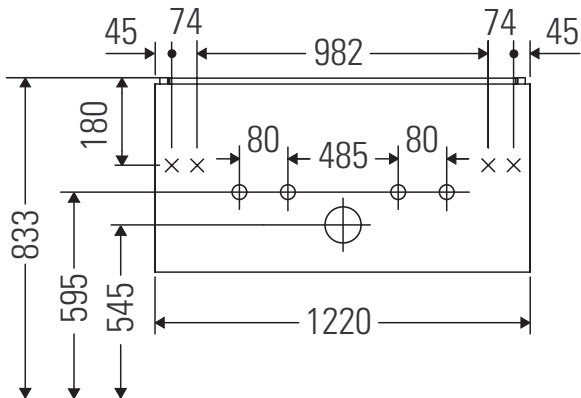

## Asennusohje

W mm	X mm
17	833

**ME by Starck # 233612 / # 236112..00**

W mm	X mm
17	833

**ME by Starck # 236112..24**