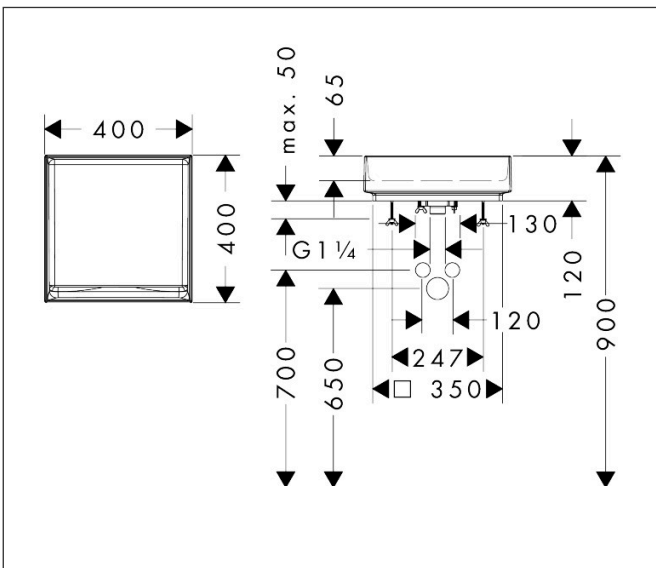

## Kenmerken

- materiaal: keramiek
- buitenste afmetingen wastafel: 400 x 400 x 120 mm (b x d x h)
- binnenhoogte wastafel: 65 mm
- glansgraad: mat
- inclusief verborgen afvoer
- zonder kraangat
- zonder overloop
- zonder planchet
- met afvoergarnituur
- montagewijze: opgebouwd
- met bevestigingsmateriaal
- overloopklasse: CL00

## Maat tekeningen

Merk	hansgrohe
Artikelnaam	<b>Xuniva Evo E</b> waskom 400/400 zonder kraangat en overloop
Art.nr.	60324700
Oppervlakte	Mat wit
Netto prijs	675,00 EUR

## Installatievoorbeelden

**i** Afmetingen kunnen variëren vanwege keramische toleranties die verband houden met het productieproces.