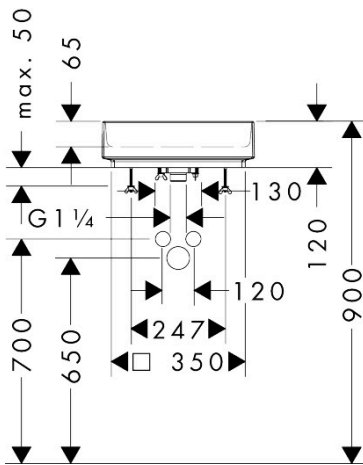

## Kenmerken

- materiaal: keramiek
- buitenste afmetingen wastafel: 400 x 400 x 120 mm (b x d x h)
- binnenhoogte wastafel: 65 mm
- glansgraad: mat
- inclusief verborgen afvoer
- zonder kraangat
- zonder overloop
- zonder planchet
- met afvoergarnituur
- montagewijze: opgebouwd
- met bevestigingsmateriaal
- overloopklasse: CL00

## Maat tekeningen

Merk	hansgrohe
Artikelnaam	<b>Xuniva Evo E</b> waskom 400/400 zonder kraangat en overloop
Art.nr.	60324700
Oppervlakte	Mat wit
Netto prijs	675,00 EUR

## Installatievoorbeelden

**i** Afmetingen kunnen variëren vanwege keramische toleranties die verband houden met het productieproces.