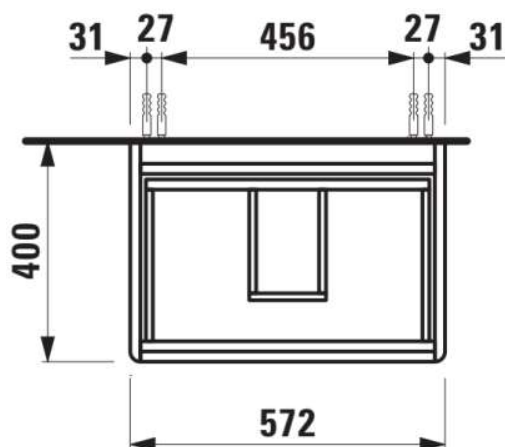

BASE 2.0

Wastafelonderbouwkast voor VAL, 600mm, 2 lades

AFMETINGEN

Lengte	570 mm
Breedte	400 mm
Hoogte	515 mm

KLEUR EN AFWERKING

 261	Glanzend wit
--	--------------

Afwerking van de voeten : Chroom

Deuren en laden combinatie : 2 lades

Materiaal : MDF

Maximale hoogte poten : 263

Netto gewicht / kg : 21,7

Organiseren vakken : 1

Positie wastafel : Centraal

Structuur meubelen : Lades

Systeem voor sluiten en openen : Softclose lades

Type installatie : Wandhangend

Verstelbare poten

TECHNISCHE TEKENINGEN

TE COMBINEREN MET

Wastafel

H810283...1041

BASE 2.0