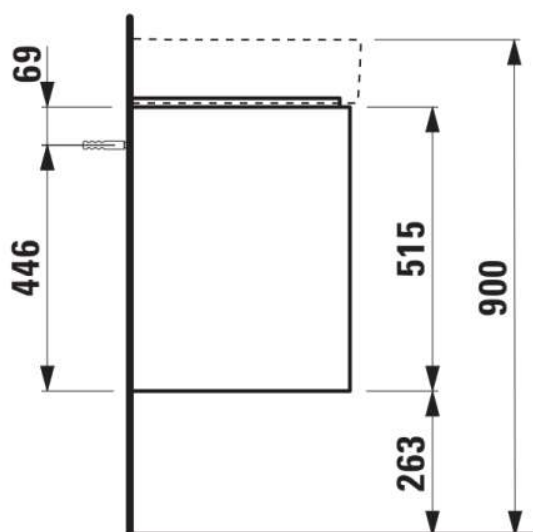

BASE 2.0

Wastafelonderbouwkast voor VAL, 600mm, 2 lades

AFMETINGEN

Lengte	570 mm
Breedte	400 mm
Hoogte	515 mm

KLEUR EN AFWERKING

 261	Glanzend wit
--	--------------

Afwerking van de voeten : Chroom

Deuren en laden combinatie : 2 lades

Materiaal : MDF

Maximale hoogte poten : 263

Netto gewicht / kg : 21,7

Organiseren vakken : 1

Positie wastafel : Centraal

Structuur meubelen : Lades

Systeem voor sluiten en openen : Softclose lades

Type installatie : Wandhangend

Verstelbare poten

TECHNISCHE TEKENINGEN

TE COMBINEREN MET

Wastafel

H810283...1041

BASE 2.0