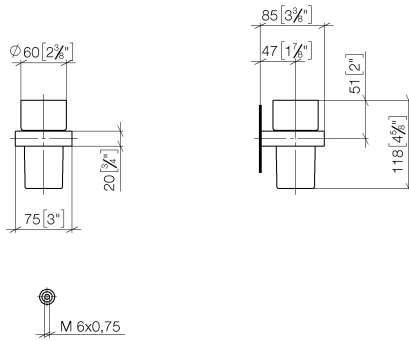

Glashalter Wandmodell - Champagne gebürstet (22kt Gold)

MEM

83 400 780

- Glas aus Kristallglas
- Breite 75 mm
- Höhe 118 mm
- Ausladung 85 mm

Passt zu: MEM, CL.1, CYO

	Champagne gebürstet (22kt Gold)	83 400 780-46
	Chrom	83 400 780-00
	Platin gebürstet	83 400 780-06
	Platin	83 400 780-08
	Dark Chrome	83 400 780-19
	Messing gebürstet (23kt Gold)	83 400 780-28
	Champagne (22kt Gold)	83 400 780-47
	Dark Platinum gebürstet	83 400 780-99

83 400 780

mm [inches]

83 400 780

Ersatzteile für die  
anderen  
Oberflächenvarianten  
finden Sie hier:  
Chrom

## Ersatzteilstückliste

Nr.	Artikelnummer	Benennung	Verbaumenge	Lieferzeit
	90 90 00 008 00 84	Trinkglas -	8	2