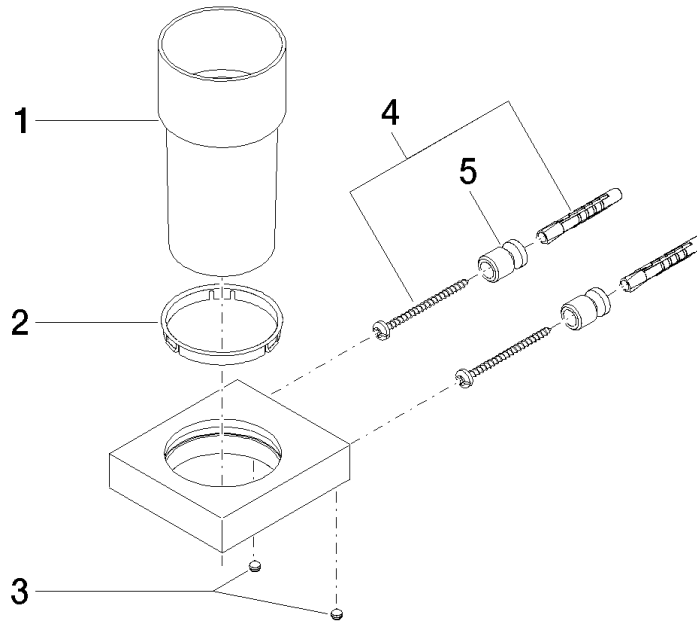

Glashalter Wandmodell - Champagne gebürstet (22kt Gold)

MEM

83 400 780

- Glas aus Kristallglas
- Breite 75 mm
- Höhe 118 mm
- Ausladung 85 mm

Passt zu: MEM, CL.1, CYO

	Champagne gebürstet (22kt Gold)	83 400 780-46
	Chrom	83 400 780-00
	Platin gebürstet	83 400 780-06
	Platin	83 400 780-08
	Dark Chrome	83 400 780-19
	Messing gebürstet (23kt Gold)	83 400 780-28
	Champagne (22kt Gold)	83 400 780-47
	Dark Platinum gebürstet	83 400 780-99

83 400 780

mm [inches]

83 400 780

Ersatzteile für die  
anderen  
Oberflächenvarianten  
finden Sie hier:  
Chrom

## Ersatzteilstückliste

Nr.	Artikelnummer	Benennung	Verbaumenge	Lieferzeit
	90 90 00 008 00 84	Trinkglas -	8	2