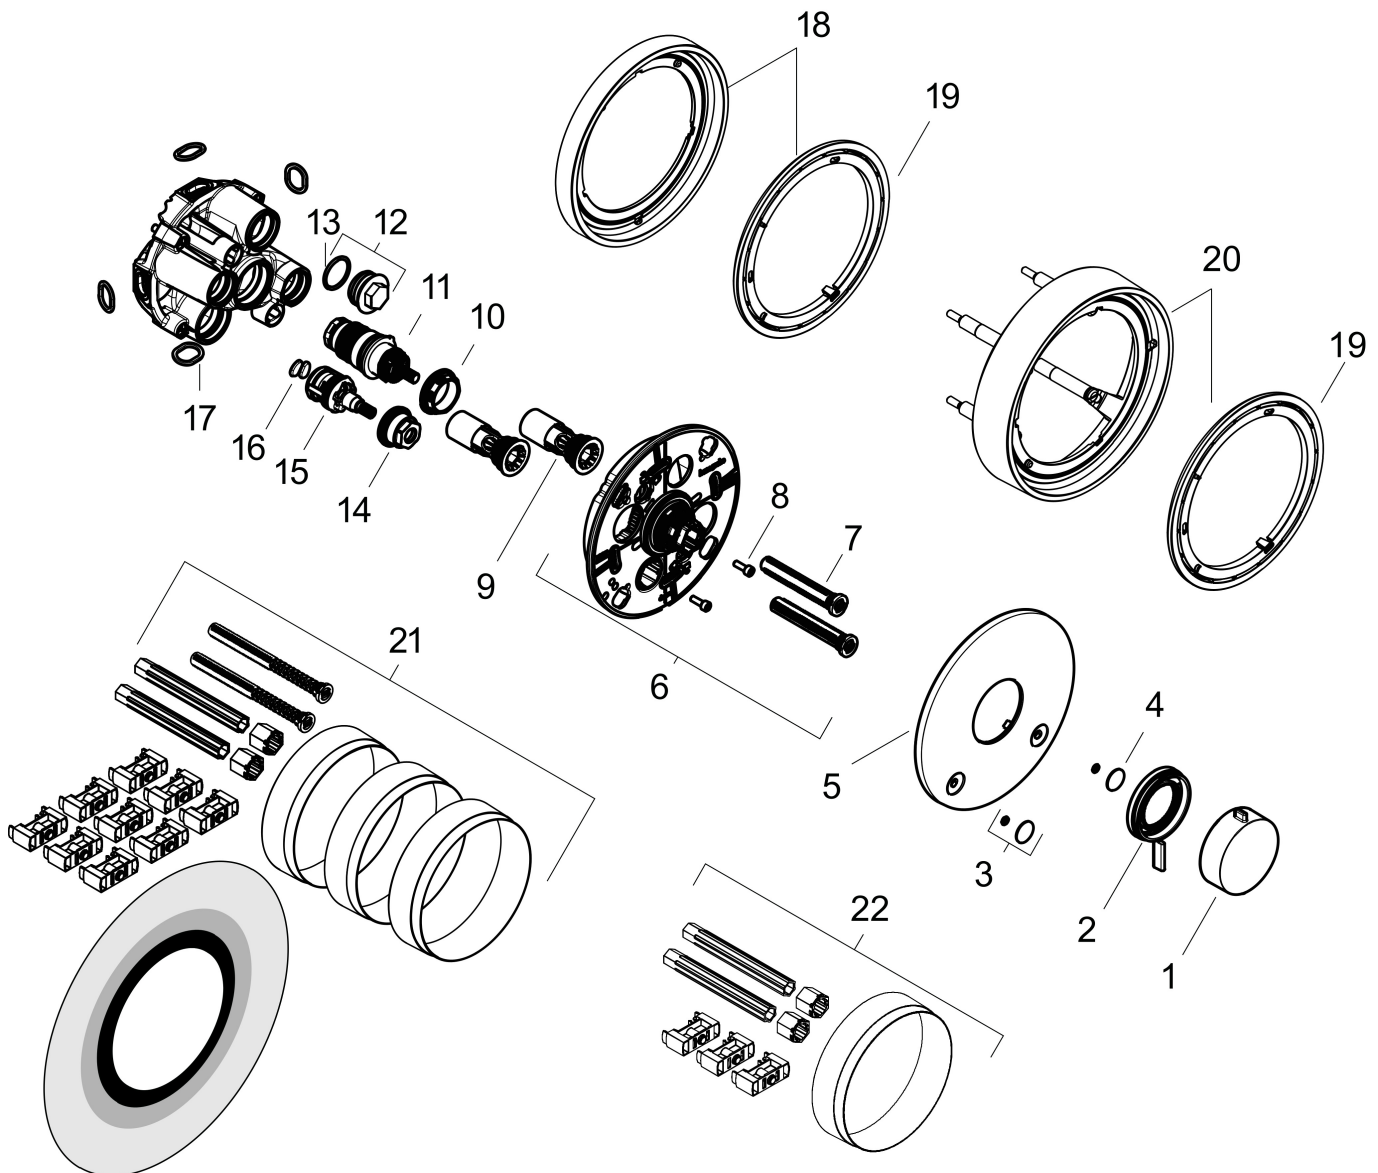

Merk hansgrohe
Artikelnaam **Ecostat Comfort S** inbouwthermostaat voor 2 functies
Art.nr. 33715340
Oppervlakte Brushed Black Chrome
Netto prijs 901,36 EUR

Explosietekening voor bouwjaar: >04/25

Merk hansgrohe
Artikelnaam **Ecostat Comfort S** inbouwthermostaat voor 2 functies
Art.nr. 33715340
Oppervlakte Brushed Black Chrome
Netto prijs 901,36 EUR

Onderdelen voor bouwjaar: >04/25

Pos	Beschrijving	Art.nr.	Prijs
1	thermostaatgreep	94931340	40,14
2		98087340	25,90
3	symboolset	94924000	34,01
4	O-ring 3,1x1,6	94927000	4,99
5	rozet	98090340	81,12
6	rozetdrager	98081000	66,87
7	compensatieset	94930000	8,01
8	cilinderkopschroef M4x12	94929000	4,99
9	service eenheid	94928000	26,73
10	moer	98913000	17,26
11	temperatuur regeleenheid	98282000	95,16
12	Stop	94919000	3,12
13	O-Ring 22x2	98185000	3,12
14	moer	92853000	8,01
15	bovendeel met omstelling	94716000	42,22
16	zeef	94920000	8,01
17	O-ring 16x2,5	98134000	3,12
18	verlengset 5 mm	13614340	123,94
19	adapter voor verlengset	13631000	14,35
20	verlengset 22 mm	13624340	165,26
21	verlengset 25 - 75 mm	13632000	38,54
22	verlengset 25 mm	13638000	33,03
a	Basisset	01500180	130,00
b	adapterset	13588000	33,03