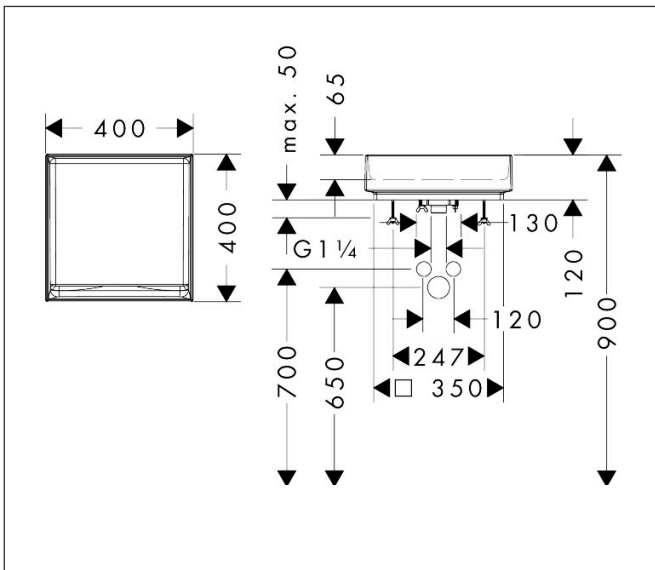

Merk	hansgrohe
Artikelnaam	Xuniva Evo E waskom 400/400 zonder kraangat en overloop
Art.nr.	60324760
Oppervlakte	Slate Matt Grey
Netto prijs	675,00 EUR

Maat tekeningen

Kenmerken

- materiaal: keramiek
- buitenste afmetingen wastafel: 400 x 400 x 120 mm (b x d x h)
- binnenhoogte wastafel: 65 mm
- glansgraad: mat
- inclusief verborgen afvoer
- zonder kraangat
- zonder overloop
- zonder planchet
- met afvoergarnituur
- montagewijze: opgebouwd
- met bevestigingsmateriaal
- overloopklasse: CL00

Merk	hansgrohe
Artikelnaam	Xuniva Evo E waskom 400/400 zonder kraangat en overloop
Art.nr.	60324760
Oppervlakte	Slate Matt Grey
Netto prijs	675,00 EUR

Installatievoorbeelden

i Afmetingen kunnen variëren vanwege keramische toleranties die verband houden met het productieproces.