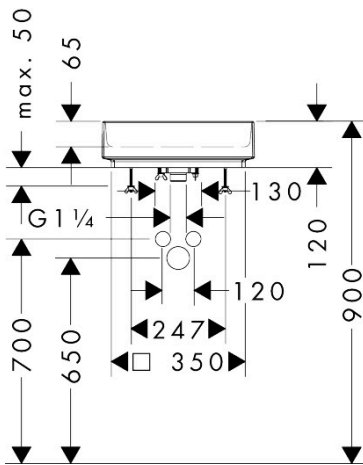

Merk	hansgrohe
Artikelnaam	Xuniva Evo E waskom 400/400 zonder kraangat en overloop
Art.nr.	60324760
Oppervlakte	Slate Matt Grey
Netto prijs	675,00 EUR

Maat tekeningen

Kenmerken

- materiaal: keramiek
- buitenste afmetingen wastafel: 400 x 400 x 120 mm (b x d x h)
- binnenhoogte wastafel: 65 mm
- glansgraad: mat
- inclusief verborgen afvoer
- zonder kraangat
- zonder overloop
- zonder planchet
- met afvoergarnituur
- montagewijze: opgebouwd
- met bevestigingsmateriaal
- overloopklasse: CL00

Merk	hansgrohe
Artikelnaam	Xuniva Evo E waskom 400/400 zonder kraangat en overloop
Art.nr.	60324760
Oppervlakte	Slate Matt Grey
Netto prijs	675,00 EUR

Installatievoorbeelden

i Afmetingen kunnen variëren vanwege keramische toleranties die verband houden met het productieproces.