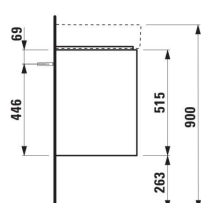

BASE 2.0

Meuble sous-vasque pour VAL, 600mm, 2 tiroirs

DIMENSIONS

Longueur	570 mm
Largeur	400 mm
Hauteur	515 mm

COULEUR ET FINITION

	261 Blanc brillant
--	--------------------

Boîtes de rangement : 1

Combinaison des portes et des tiroirs : 2

Tiroirs

Finition des pieds : Chromé

Hauteur maximale des pieds (mm) : 263

Matériau : MDF

Pieds ajustables

Poids net / kg : 21,7

Position du lavabo : Central

Structure du meuble : Tiroirs

Système d'ouverture et de fermeture : Tiroirs avec fermeture amortie

Type d'installation : Suspendu

DESSINS TECHNIQUES

COMPATIBLE AVEC

Lavabo

H810283...1041

BASE 2.0