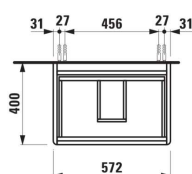

BASE 2.0

Meuble sous-vasque pour VAL, 600mm, 2 tiroirs

DIMENSIONS

Longueur	570 mm
Largeur	400 mm
Hauteur	515 mm

COULEUR ET FINITION

	261 Blanc brillant
--	--------------------

Boîtes de rangement : 1

Combinaison des portes et des tiroirs : 2

Tiroirs

Finition des pieds : Chromé

Hauteur maximale des pieds (mm) : 263

Matériau : MDF

Pieds ajustables

Poids net / kg : 21,7

Position du lavabo : Central

Structure du meuble : Tiroirs

Système d'ouverture et de fermeture : Tiroirs avec fermeture amortie

Type d'installation : Suspendu

DESSINS TECHNIQUES

COMPATIBLE AVEC

Lavabo

H810283...1041

BASE 2.0