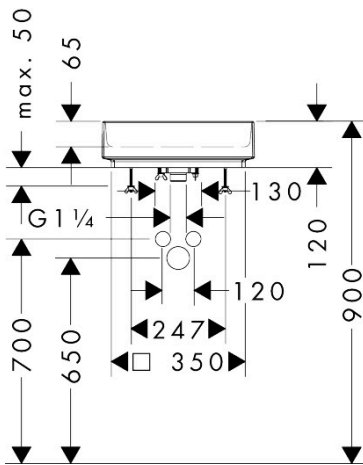

## Kenmerken

- materiaal: keramiek
- buitenste afmetingen wastafel: 400 x 400 x 120 mm (b x d x h)
- binnenhoogte wastafel: 65 mm
- glansgraad: mat
- inclusief verborgen afvoer
- zonder kraangat
- zonder overloop
- zonder planchet
- met afvoergarnituur
- montagewijze: opgebouwd
- met bevestigingsmateriaal
- overloopklasse: CL00

## Maat tekeningen

Merk	hansgrohe
Artikelnaam	<b>Xuniva Evo E</b> waskom 400/400 zonder kraangat en overloop
Art.nr.	60324780
Oppervlakte	Sand Matt Beige
Netto prijs	675,00 EUR

## Installatievoorbeelden

**i** Afmetingen kunnen variëren vanwege keramische toleranties die verband houden met het productieproces.