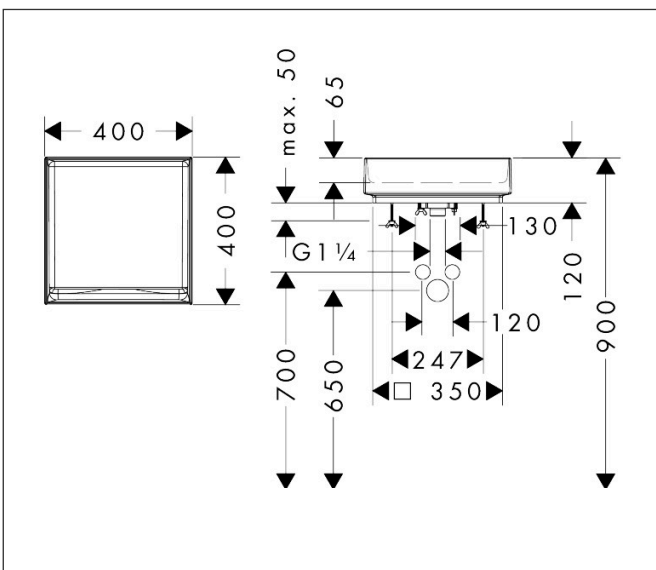

## Kenmerken

- materiaal: keramiek
- buitenste afmetingen wastafel: 400 x 400 x 120 mm (b x d x h)
- binnenhoogte wastafel: 65 mm
- glansgraad: mat
- inclusief verborgen afvoer
- zonder kraangat
- zonder overloop
- zonder planchet
- met afvoergarnituur
- montagewijze: opgebouwd
- met bevestigingsmateriaal
- overloopklasse: CL00

## Maat tekeningen

Merk	hansgrohe
Artikelnaam	<b>Xuniva Evo E</b> waskom 400/400 zonder kraangat en overloop
Art.nr.	60324780
Oppervlakte	Sand Matt Beige
Netto prijs	675,00 EUR

## Installatievoorbeelden

**i** Afmetingen kunnen variëren vanwege keramische toleranties die verband houden met het productieproces.