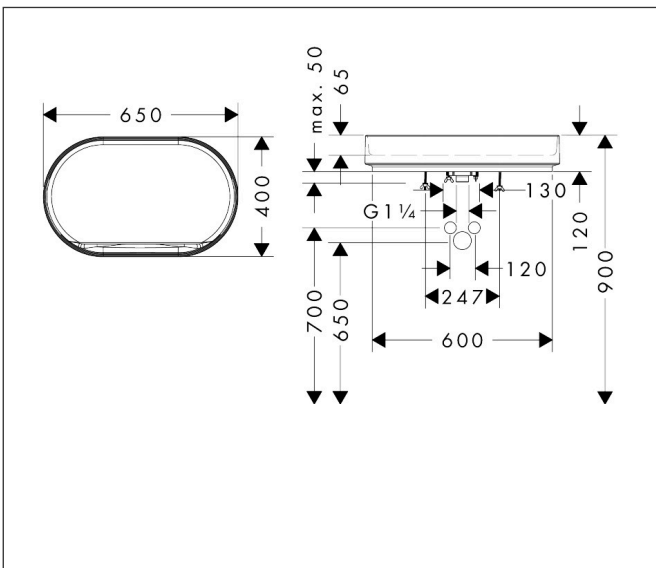

Merk	hansgrohe
Artikelnaam	Xuniva Evo U wastom 650/400 zonder kraangat en overloop
Art.nr.	60325450
Oppervlakte	wit
Netto prijs	621,00 EUR

Product foto

Kenmerken

- materiaal: keramiek
- buitenste afmetingen wastafel: 650x400x120 mm (b x d x h)
- binnenhoogte wastafel: 65 mm
- glansgraad: glanzend
- inclusief verborgen afvoer
- zonder kraangat
- zonder overloop
- zonder planchet
- met afvoergarnituur
- montagewijze: opgebouwd
- met bevestigingsmateriaal
- overloopklasse: C100

Maat tekeningen

Merk	hansgrohe
Artikelnaam	Xuniva Evo U waskom 650/400 zonder kraangat en overloop
Art.nr.	60325450
Oppervlakte	wit
Netto prijs	621,00 EUR

Installatievoorbeelden

i Afmetingen kunnen variëren vanwege keramische toleranties die verband houden met het productieproces.