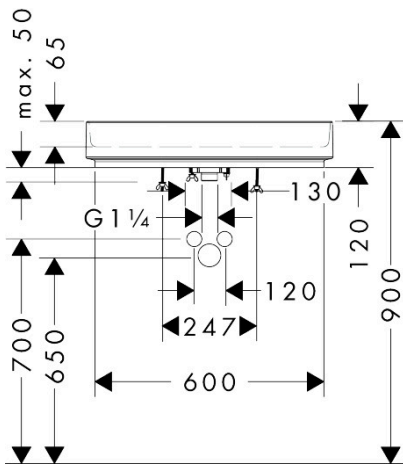

Merk	hansgrohe
Artikelnaam	Xuniva Evo U wastom 650/400 zonder kraangat en overloop
Art.nr.	60325450
Oppervlakte	wit
Netto prijs	621,00 EUR

Product foto

Kenmerken

- materiaal: keramiek
- buitenste afmetingen wastafel: 650x400x120 mm (b x d x h)
- binnenhoogte wastafel: 65 mm
- glansgraad: glanzend
- inclusief verborgen afvoer
- zonder kraangat
- zonder overloop
- zonder planchet
- met afvoergarnituur
- montagewijze: opgebouwd
- met bevestigingsmateriaal
- overloopklasse: C100

Maat tekeningen

Merk	hansgrohe
Artikelnaam	Xuniva Evo U waskom 650/400 zonder kraangat en overloop
Art.nr.	60325450
Oppervlakte	wit
Netto prijs	621,00 EUR

Installatievoorbeelden

i Afmetingen kunnen variëren vanwege keramische toleranties die verband houden met het productieproces.