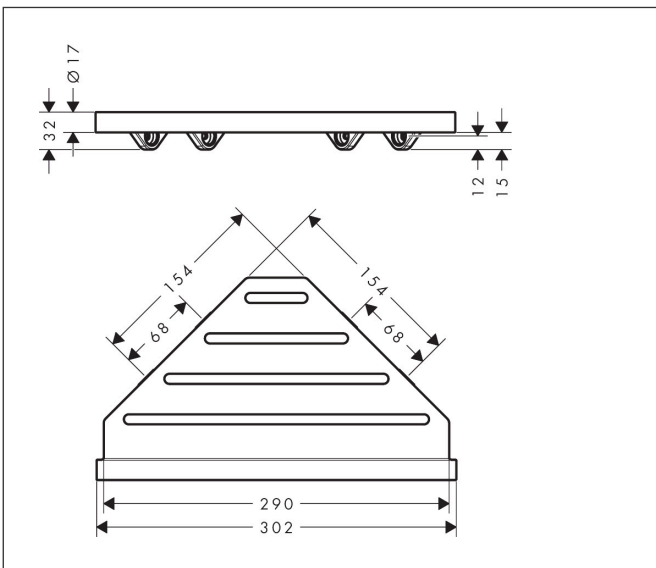

Merk	hansgrohe
Artikelnaam	AddStoris S zeepmandje
Art.nr.	41761000
Oppervlakte	chrom
Netto prijs	69,01 EUR

Product foto

Kenmerken

- wandmontage
- houder materiaal: metaal
- met bevestigingsmateriaal
- verborgen bevestiging
- diameter boorgat: 6 mm

Maat tekeningen

Technologie