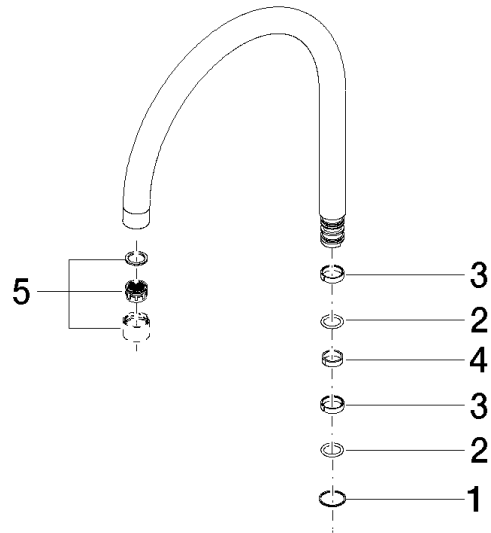

## Auslauf 260 mm, 27-30 l/min. - Chrom

---

90 28 22 200 01

## Auslauf 260 mm, 27-30 l/min. - Chrom

---

90 28 22 200 01

Auslauf 260 mm, 27-30 l/min. - Chrom

---

90 28 22 200 01

### Ersatzteilstückliste

Nr.	Artikelnummer	Benennung	Verbaumenge	Lieferzeit
	09 28 10 119 90	Ring Ø 25 x 1 mm -	8	2