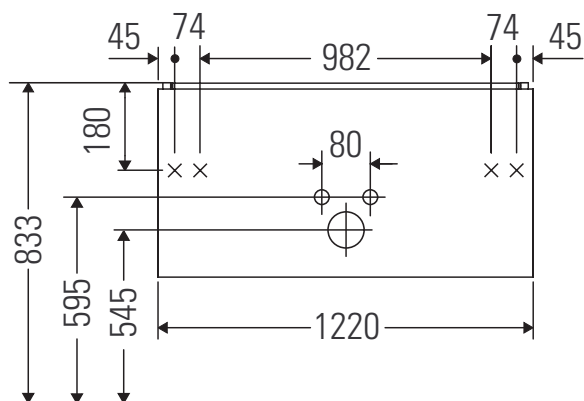

L-Cube

LC 6243

Ръководство за монтаж

W mm	X mm
17	833

ME by Starck # 233612 / # 236112..00

W mm	X mm
17	833

ME by Starck # 236112..24

Указания за употреба