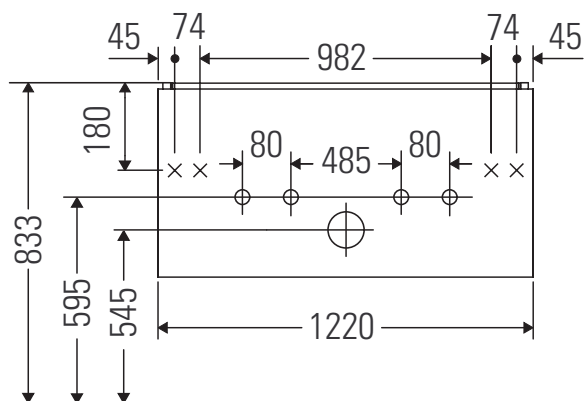

L-Cube

LC 6243

Ръководство за монтаж

W mm	X mm
17	833

ME by Starck # 233612 / # 236112..00

W mm	X mm
17	833

ME by Starck # 236112..24

Указания за употреба