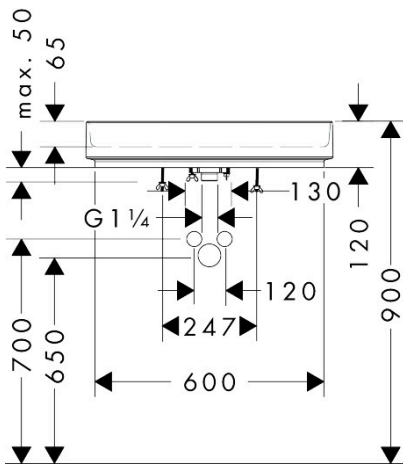

Merk	hansgrohe
Artikelnaam	Xuniva Evo U wastom 650/400 zonder kraangat en overloop
Art.nr.	60325670
Oppervlakte	Mat zwart
Netto prijs	776,30 EUR

Product foto

Kenmerken

- materiaal: keramiek
- buitenste afmetingen wastafel: 650x400x120 mm (b x d x h)
- binnenhoogte wastafel: 65 mm
- glansgraad: mat
- inclusief verborgen afvoer
- zonder kraangat
- zonder overloop
- zonder planchet
- met afvoergarnituur
- montagewijze: opgebouwd
- met bevestigingsmateriaal
- overloopklasse: CL00

Maat tekeningen

Merk	hansgrohe
Artikelnaam	Xuniva Evo U waskom 650/400 zonder kraangat en overloop
Art.nr.	60325670
Oppervlakte	Mat zwart
Netto prijs	776,30 EUR

Installatievoorbeelden

i Afmetingen kunnen variëren vanwege keramische toleranties die verband houden met het productieproces.