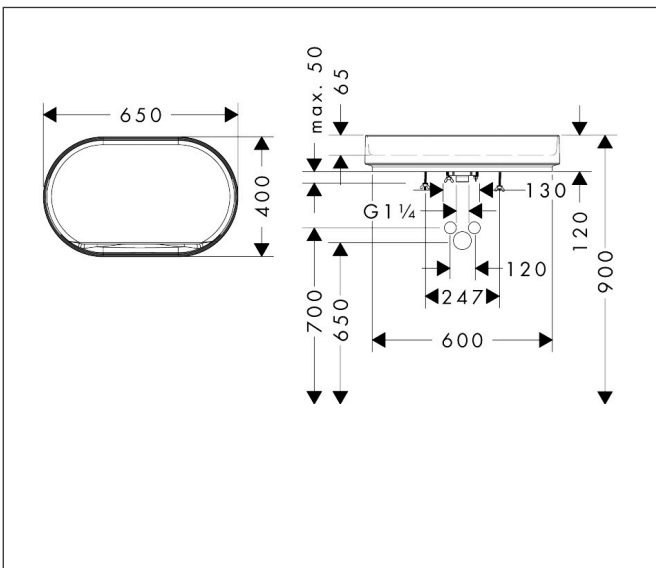

Merk	hansgrohe
Artikelnaam	Xuniva Evo U wastom 650/400 zonder kraangat en overloop
Art.nr.	60325670
Oppervlakte	Mat zwart
Netto prijs	776,30 EUR

Product foto

Kenmerken

- materiaal: keramiek
- buitenste afmetingen wastafel: 650x400x120 mm (b x d x h)
- binnenhoogte wastafel: 65 mm
- glansgraad: mat
- inclusief verborgen afvoer
- zonder kraangat
- zonder overloop
- zonder planchet
- met afvoergarnituur
- montagewijze: opgebouwd
- met bevestigingsmateriaal
- overloopklasse: CL00

Maat tekeningen

Merk	hansgrohe
Artikelnaam	Xuniva Evo U waskom 650/400 zonder kraangat en overloop
Art.nr.	60325670
Oppervlakte	Mat zwart
Netto prijs	776,30 EUR

Installatievoorbeelden

i Afmetingen kunnen variëren vanwege keramische toleranties die verband houden met het productieproces.