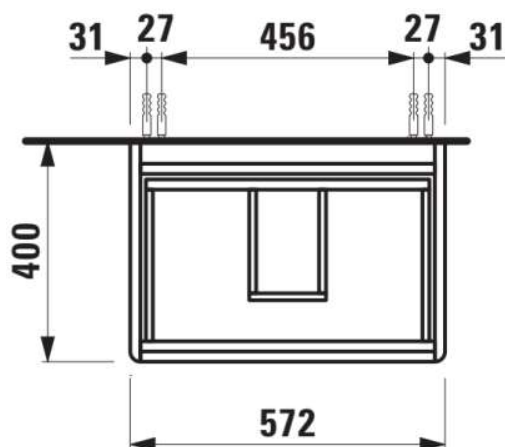

BASE 2.0

Wastafelonderbouwkast voor VAL, 600mm, 2 lades

AFMETINGEN

Lengte	570 mm
Breedte	400 mm
Hoogte	515 mm

KLEUR EN AFWERKING

	260 Wit mat
---	-------------

Afwerking van de voeten : Chroom

Deuren en laden combinatie : 2 lades

Materiaal : MDF

Maximale hoogte poten : 263

Netto gewicht / kg : 21,7

Organiseren vakken : 1

Positie wastafel : Centraal

Structuur meubelen : Lades

Systeem voor sluiten en openen : Softclose lades

Type installatie : Wandhangend

Verstelbare poten

TECHNISCHE TEKENINGEN

TE COMBINEREN MET

Wastafel

H810283...1041

BASE 2.0