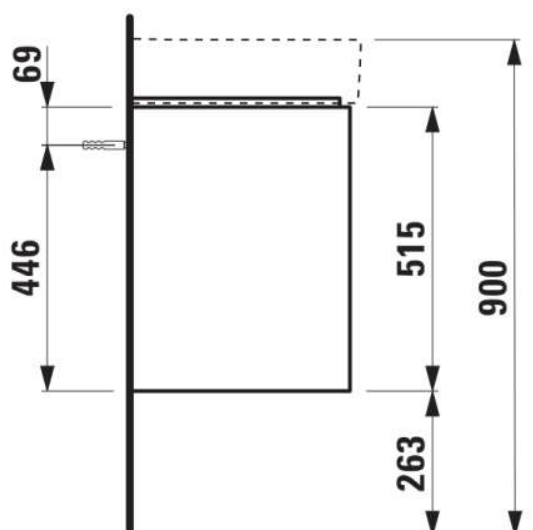

BASE 2.0

Wastafelonderbouwkast voor VAL, 600mm, 2 lades

AFMETINGEN

Lengte	570 mm
Breedte	400 mm
Hoogte	515 mm

KLEUR EN AFWERKING

	260 Wit mat
---	-------------

Afwerking van de voeten : Chroom

Deuren en laden combinatie : 2 lades

Materiaal : MDF

Maximale hoogte poten : 263

Netto gewicht / kg : 21,7

Organiseren vakken : 1

Positie wastafel : Centraal

Structuur meubelen : Lades

Systeem voor sluiten en openen : Softclose lades

Type installatie : Wandhangend

Verstelbare poten

TECHNISCHE TEKENINGEN

TE COMBINEREN MET

Wastafel

H810283...1041

BASE 2.0