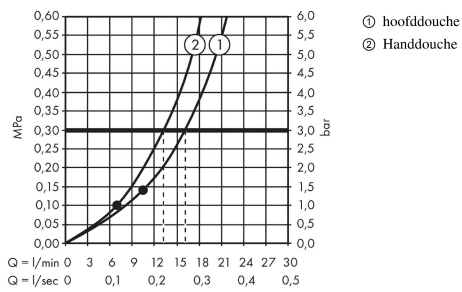

Doorstroombiagram