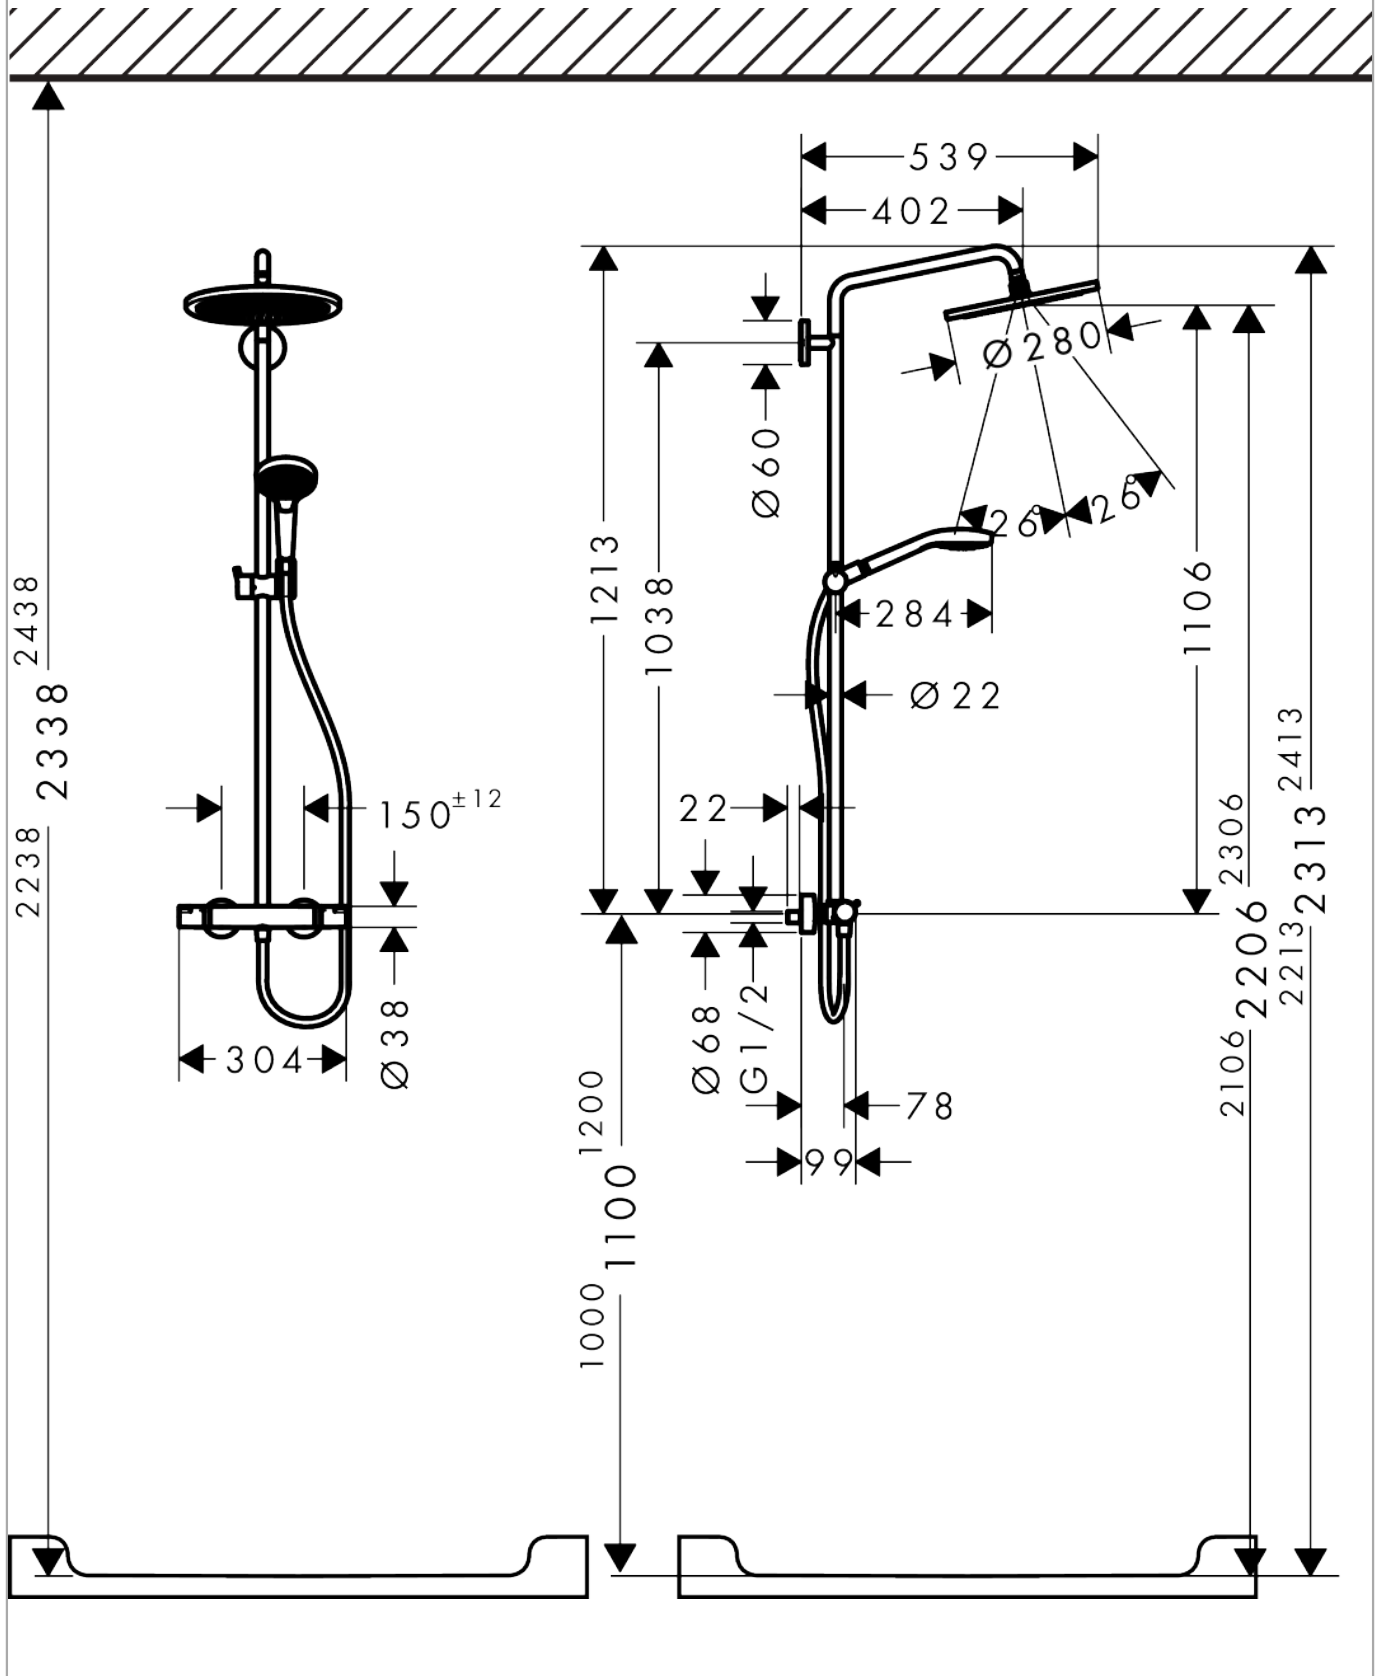

Croma Select S
Showerpipe 280 1jet met thermostaat
Finish: **chrom** Artikelnummer: **26790000**

Inbouwvoorbeeld