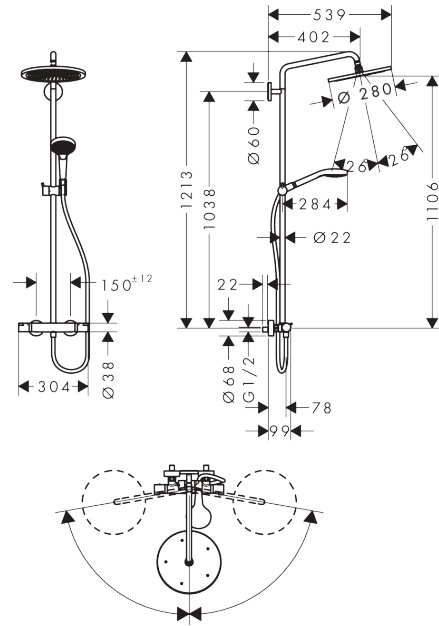

Croma Select S
Showerpipe 280 1jet met thermostaat
 Finish: **chrom** Artikelnummer: **26790000**

Beschrijving

- bestaat uit: hoofddouche, handdouche, douchethermostaat, doucheslang, schuifstuk, douchestang
- hoofddouche Croma 280
- afmeting hoofddouche: 280 mm
- straalsoort hoofddouche: RainAir volle zachte regenstraal
- straalsoort handdouche: massagestraal, IntenseRain, SoftRain
- doorstroomhoeveelheid van handdouche bij 3 bar: 13,2 l/min
- maximale doorstroomhoeveelheid voor Showerpipe bij 3 bar: 15,7 l/min
- minimale bedrijfsdruk: 1,3 bar
- maximale bedrijfsdruk: 10 bar
- kogelgewricht: hoek hoofddouche verstelbaar
- in hoogte verstelbare handdouchehouder
- lengte douchearm hoofddouche: 400 mm
- draaibare douchearm
- thermostaat Ecostat Comfort
- veiligheidsblokkering bij 40°C
- SafetyFunctie: maximale warmwatertemperatuur vooraf instelbaar
- functies bediend met draaigreep
- hartafstand: 150 ± 12 mm
- hoogte van buis kan worden verkort
- intrinsiek veilig tegen terugstroming
- diameter glijstang: 22 mm
- 2 functies

Productfoto

Maattekening

Doorstroombiagram

Croma Select S
Showerpipe 280 1jet met thermostaat
 Finish: **chrom** Artikelnummer: **26790000**

Inbouwvoorbeeld

Croma Select S
Showerpip 280 1jet met thermostaat
 Finish: **chrom** Artikelnummer: **26790000**