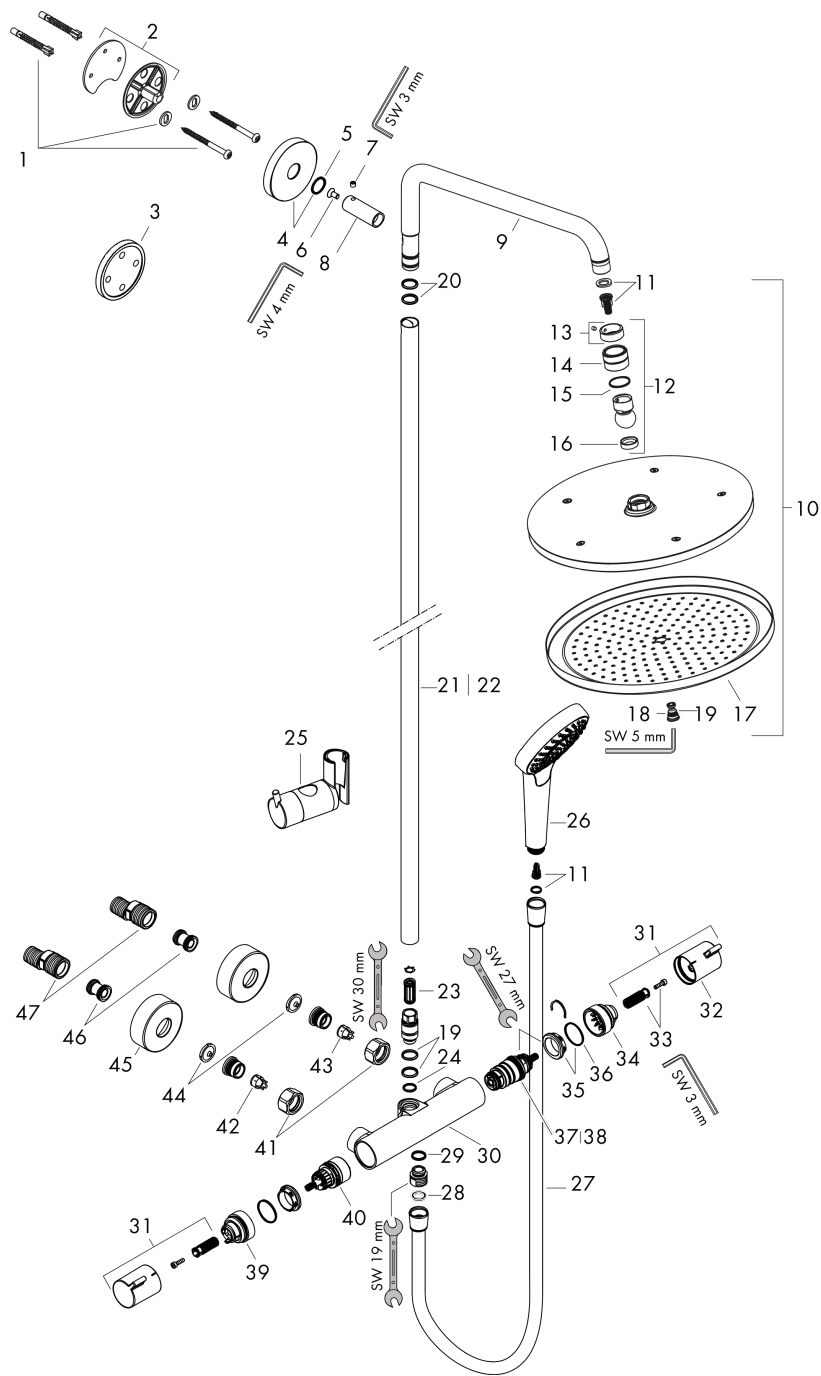

Croma Select S
Showerpip 280 1jet met thermostaat
Finish: **chrom**   Artikelnummer: **26790000**

Explosietekening

Bouwjaar: >12/20

Croma Select S
Showerpipe 280 1jet met thermostaat
Finish: **chrom** Artikelnummer: **26790000**

Reserveonderdelenlijst

Bouwjaar: >12/20

Regel	Beschrijving	Artikelnummer	Prijs incl. BTW	VE
1	bevestigingsmateriaal	96179000	11,13 €	1
2	muurflans	95688000	27,95 €	1
3	opvulschijf 7 mm	95239000	14,04 €	1
4	rozet Ø 60 mm	95692000	17,91 €	1
5	O-ring 20x2,5	92602000	4,96 €	1
6	schroef	92137000	4,96 €	1
7	inbusschroef M6x5	98447000	2,90 €	1
8	huls	92166000	35,82 €	1
9	douche-arm	95985000	123,78 €	1
10	Hoofdouche	26220000	-	1
11	filter	97708000	4,96 €	1
12	kogelgewricht	98941000	35,82 €	1
13	borgring	98942000	17,91 €	1
14	moer	97958000	4,96 €	1
15	stelring	97536000	4,96 €	1
16	dichting	97606000	4,96 €	1
17	afdekkap	87558000	-	1
18	AIR ventiel	95794000	27,95 €	1
19	O-ring 7x2	98419000	2,90 €	1
20	O-ring 15x2,5	98131000	2,90 €	1
21	stijgbuis 1030 mm	95915000	123,78 €	1
22	stijgbuis 1400 mm	95983000	156,09 €	1
23	slagdemper	95009000	8,11 €	1
24	O-ring 12x2,25	98382000	2,90 €	1
25	schuifstuk cpl.	97651000	85,55 €	1
26	Handdouche	26800400	-	1
27	doucheslang Isiflex'B 1,60 m	28276000	-	1
28	dichting	98058000	2,90 €	1
29	O-ring 14x2	98129000	2,90 €	1
30	Thermostaat	92147000	519,82 €	1
31	greep	95836000	27,95 €	1
32	drukknop	92848000	4,96 €	1
33	greepadapter m. schroef	95843000	8,11 €	1
34	aanslagring	95839000	17,91 €	1
35	moer	98913000	17,91 €	1
36	O-ring 26x1,5	98390000	2,90 €	1
37	temperatuur regeleenheid	98282000	99,58 €	1
38	regeleenheid voor verwisselde aansluitingen	92373000	247,57 €	1
39	aanslagring voor bovendee	95927000	27,95 €	1
40	bovendee met omstelling	98283000	70,30 €	1
41	moeren set	96157000	27,95 €	1